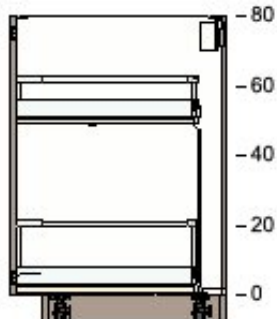

inox				
	60310250	UBBALT face de tiroir beige foncé 80x10 cm	Ce produit n'est pas disponible	1		
	20310252	UBBALT face de tiroir beige foncé 80x40 cm	Ce produit n'est pas disponible	1		
	40310251	UBBALT face de tiroir beige foncé 80x20 cm	Ce produit n'est pas disponible	1		
	70285033	MAXIMERA tiroir, bas blanc 80x37 cm	€ 29 dont Éco-part. Mobilier € 0,19	1	€ 29	
	90285027	MAXIMERA tiroir, haut blanc 80x45 cm	€ 47 dont Éco-part. Mobilier € 0,48	1	€ 47	
	20204652	UTRUSTA face de tiroir, bas blanc 80 cm	€ 6 dont Éco-part. Mobilier € 0,10	1	€ 6	
	20317852	LILLVIKEN bouchon	€ 3,99	2	€ 7,98	
	30312236	UTRUSTA barre de connexion pour faces	€ 9 dont Éco-part. Mobilier € 0,17	1	€ 9	

9

	30212562	METHOD structure élément bas blanc 20x60x80 cm	€ 21 dont Éco-part. Mobilier € 1,30	1	€ 21	
	20310228	UBBALT porte beige foncé 20x80 cm	Ce produit n'est pas disponible	1		
	20297279	MAXIMERA aménagement intérieur coulissant 20 cm	€ 45 dont Éco-part. Mobilier € 0,48	1	€ 45