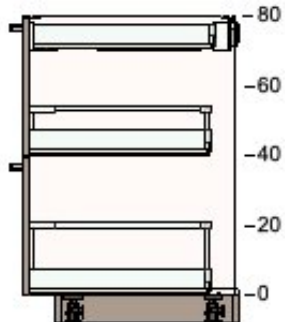

Nom du projet
Cuisine Thouars 3.0
Numéro du projet
0001-2047-4571

inclus dans le prix total :
Electroménagers € 1 098

Prix total:
€ 2 593,48

dont
Éco-part. DEEE
€ 15
Éco-part. Mobilier
€ 28,52

1

Prix   **Quantité**   **Prix total**

				Prix	Quantité	Prix total
	10205633	METHOD structure élément bas blanc 80x60x80 cm	€ 31 dont Éco-part. Mobilier € 1,30	1	€ 31	
	20310252	UBBALT face de tiroir beige foncé 80x40 cm	Ce produit n'est pas disponible	2		
	50285034	MAXIMERA tiroir, bas blanc 80x60 cm	€ 32 dont Éco-part. Mobilier € 0,48	1	€ 32	
	70285028	MAXIMERA tiroir, haut blanc 80x60 cm	€ 57 dont Éco-part. Mobilier € 0,48	1	€ 57	
	20285040	MAXIMERA tiroir, moyen blanc 80x60 cm	€ 40 dont Éco-part. Mobilier € 0,48	1	€ 40	
	20204652	UTRUSTA face de tiroir, bas blanc 80 cm	€ 6 dont Éco-part. Mobilier € 0,10	1	€ 6