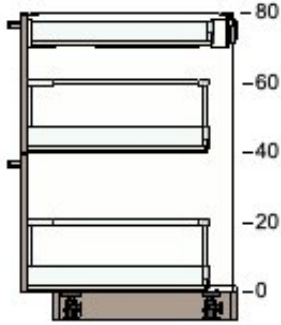

				Prix	Quantité	Prix total
	10205633	METHOD structure élément bas blanc 80x60x80 cm	€ 31 dont Éco-part. Mobilier € 1,30	1	€ 31	
	20310252	UBBALT face de tiroir beige foncé 80x40 cm	Ce produit n'est pas disponible	2		
	50285034	MAXIMERA tiroir, bas blanc 80x60 cm	€ 32 dont Éco-part. Mobilier € 0,48	1	€ 32	
	70285028	MAXIMERA tiroir, haut blanc 80x60 cm	€ 57 dont Éco-part. Mobilier € 0,48	1	€ 57	
	20285040	MAXIMERA tiroir, moyen blanc 80x60 cm	€ 40 dont Éco-part. Mobilier € 0,48	1	€ 40	
	20204652	UTRUSTA face de tiroir, bas blanc 80 cm	€ 6 dont Éco-part. Mobilier € 0,10	1	€ 6	

2

50205626 METOD
structure
élément
bas
blanc
60x60x80
cm

€ 29
dont
Éco-part.
Mobiliier
€ 1,30

1

€ 29

80310249 UBBALT
face de
tiroir
beige
foncé
60x40 cm

Ce produit
n'est pas
disponible

2