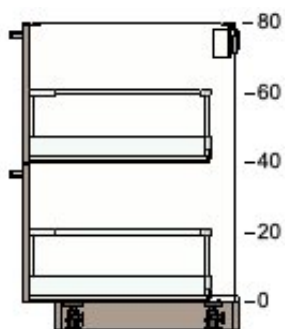

5

50205626 METOD structure élément bas blanc 60x60x80 cm

€ 29 dont Éco-part. Mobilier € 1,30

1

€ 29

80310249 UBBALT face de tiroir beige foncé 60x40 cm

Ce produit n'est pas disponible

2

30285025 MAXIMERA tiroir, haut blanc 60x60 cm

€ 40 dont Éco-part. Mobilier € 0,48

2

€ 80