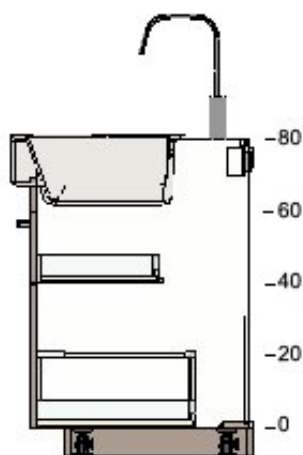

50215475	METHOD élément bas pr four/évier encastré blanc 80x60x80 cm	€ 42 dont Éco-part. Mobiliier € 1,30	1	€ 42

90359216	HAVSEN évier, 2 bacs face avant visible blanc 82x48 cm	€ 199	1	€ 199

90311540	LILLVIKEN siphon/bonde 2 bacs	€ 20	1	€ 20

00455161	ÄLMAREN mitigeur couleur acier	€ 59	1	€ 59