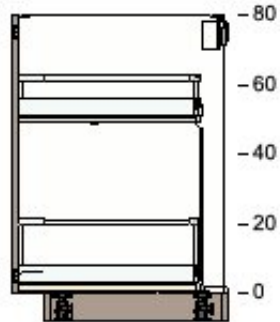

6

50205626	METHOD structure élément bas blanc 60x60x80 cm	€ 29 dont Éco-part. Mobiliier € 1,30	1	€ 29
----------	--	--	---	------

80310249	UBBALT face de tiroir beige foncé 60x40 cm	Ce produit n'est pas disponible	2	
----------	---	---------------------------------------	---	--

30285025	MAXIMERA tiroir, haut blanc 60x60 cm	€ 40 dont Éco-part. Mobiliier € 0,48	2	€ 80
----------	---	--	---	------

7

30212562	METHOD structure élément bas blanc 20x60x80 cm	€ 21 dont Éco-part. Mobiliier € 1,30	1	€ 21
----------	--	--	---	------