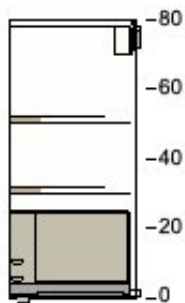

10

70205526	METHOD structure élément mural blanc 80x37x80 cm	€ 28 dont Éco-part. Mobiliier € 1,30	1	€ 28

10393974	UNDERVERK hotte aspirante intégrée acier inoxydable 80 cm	€ 399 dont Éco-part. DEEE € 5	1	€ 399

10205609	UTRUSTA tablette blanc 80x37 cm	€ 8 dont Éco-part. Mobiliier € 0,56	1	€ 8

RAILS DE SUSPENSION

60205664	METHOD rail de suspension acier zingué 200 cm	€ 11 dont Éco-part. Mobiliier € 0,11	2	€ 22

PIEDS ET PLINTHES

20298410	METHOD kit de montage îlot cuisine	€ 9 dont Éco-part. Mobiliier € 0,17	1	€ 9

20298405	METHOD socle av fixations pr îlot cuisine 40 cm	€ 9 dont Éco-part. Mobiliier € 0,06	3	€ 27

70397506	FÖRBÄTTRA plinthe brillant blanc 220x8 cm	€ 20 dont Éco-part. Mobiliier € 0,12	1	€ 20

40205599	METHOD ped 8 cm	€ 8 dont Éco-part. Mobiliier € 0,04	5	€ 40

00310390	UBBALT plinthe beige foncé	Ce produit n'est pas disponible	6