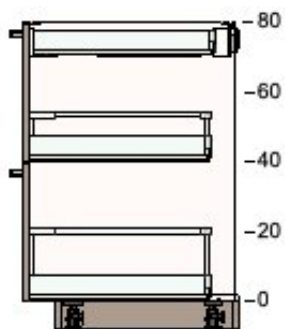

4

10205633 METOD structure élément bas blanc 80x60x80 cm

€ 31 dont Éco-part. Mobilier € 1,30

1

€ 31

20310252 UBBALT face de tiroir beige foncé 80x40 cm

Ce produit n'est pas disponible

2

50285034 MAXIMERA tiroir, bas blanc 80x60 cm

€ 32 dont Éco-part. Mobilier € 0,48

1

€ 32

70285028 MAXIMERA tiroir, haut blanc 80x60 cm

€ 57 dont Éco-part. Mobilier € 0,48

1

€ 57

20285040 MAXIMERA tiroir, moyen blanc 80x60 cm

€ 40 dont Éco-part. Mobilier € 0,48

1

€ 40

20204652 UTRUSTA face de tiroir, bas blanc 80 cm

€ 6 dont Éco-part. Mobilier € 0,10

1

€ 6