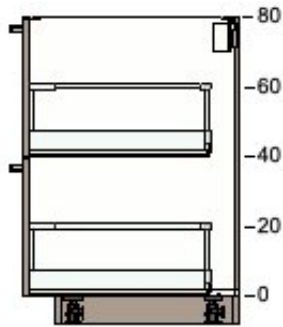

€ 29

80310249 UBBALT face de tiroir beige foncé 60x40 cm

Ce produit n'est pas disponible

2

30285025 MAXIMERA tiroir, haut blanc 60x60 cm

€ 40 dont Éco-part. Mobilier € 0,48

2

€ 80

6

50205626	METHOD structure élément bas blanc 60x60x80 cm	€ 29 dont Éco-part. Mobiliier € 1,30	1	€ 29
----------	--	--	---	------

80310249	UBBALT face de tiroir beige foncé 60x40 cm	Ce produit n'est pas disponible	2	
----------	---	---------------------------------------	---	--