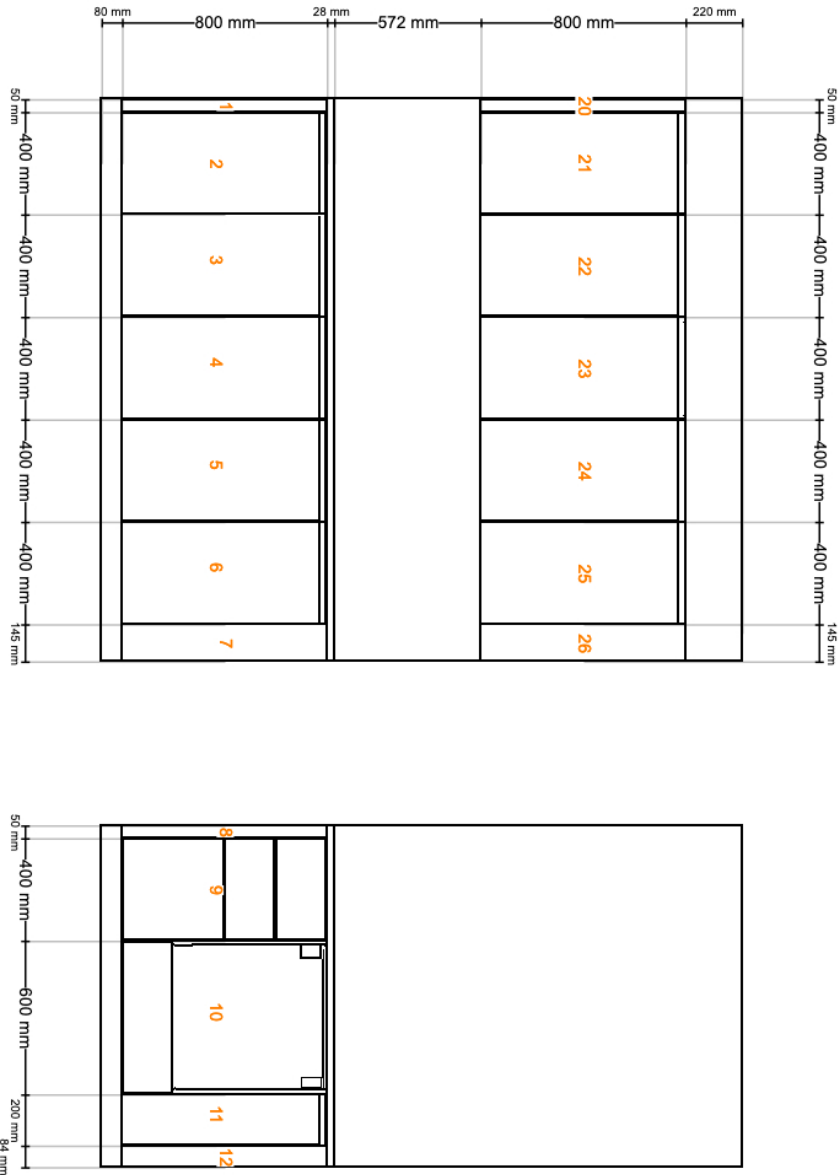

Vue de face

Toutes les dimensions sont en mm

Important IKEA décline toute responsabilité quant à la précision des dimensions et configuration du mobilier. Les prix indiqués dans cette application portent sur des articles dont l'achat, le transport et le montage sont assurés par vos soins. Les services de livraison, de montage et d'installation ne sont pas compris dans le prix et sont facturés séparément. Les prix sont indicatifs au jour de réalisation de la liste d'achat et ne constituent pas un engagement ferme de IKEA. Seuls les prix affichés en magasin ou sur [IKEA.fr](https://www.ikea.fr) au jour de vos achats font foi.

Nom du projet **Cuisine Simon Briquet - Finale**
ID du projet **D93FC367-FB3A-4F9A-A619-F52C73E8E1C6**
Imprimé **28/06/2022**
Projet valable pour <nom de l'unité de vente dans la langue locale>