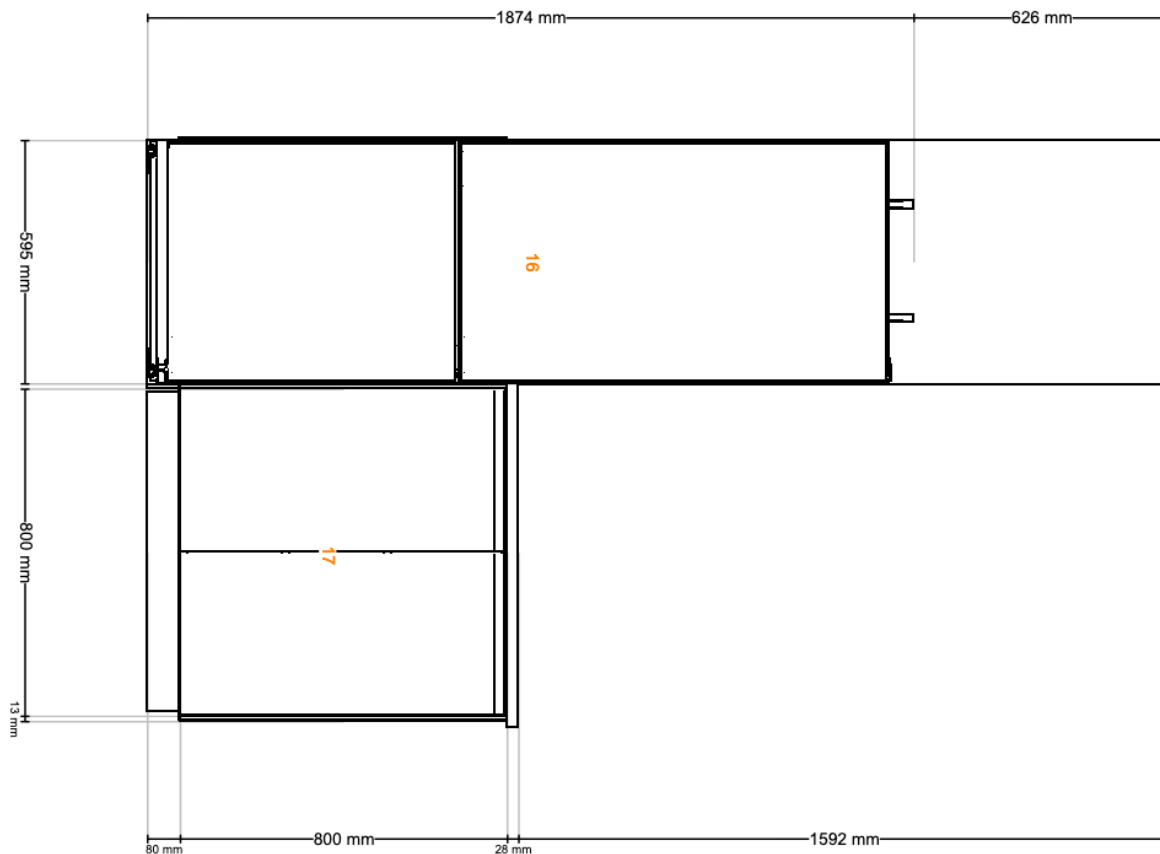

# Vue de face

16

Toutes les dimensions sont en mm

**Important** IKEA décline toute responsabilité quant à la précision des dimensions et configuration du mobilier. Les prix indiqués dans cette application portent sur des articles dont l'achat, le transport et le montage sont assurés par vos soins. Les services de livraison, de montage et d'installation ne sont pas compris dans le prix et sont facturés séparément. Les prix sont indicatifs au jour de réalisation de la liste d'achat et ne constituent pas un engagement ferme de IKEA. Seuls les prix affichés en magasin ou sur [IKEA.fr](https://www.ikea.fr) au jour de vos achats font foi.

Nom du projet **Cuisine Simon Briquet - Finale**  
ID du projet **D93FC367-FB3A-4F9A-A619-F52C73E8E1C6**  
Imprimé **28/06/2022**  
Projet valable pour <nom de l'unité de vente dans la langue locale>

© Inter IKEA Systems B.V. 2022

# Vue de face

17

Toutes les dimensions sont en mm

**Important** IKEA décline toute responsabilité quant à la précision des dimensions et configuration du mobilier. Les prix indiqués dans cette application portent sur des articles dont l'achat, le transport et le montage sont assurés par vos soins. Les services de livraison, de montage et d'installation ne sont pas compris dans le prix et sont facturés séparément. Les prix sont indicatifs au jour de réalisation de la liste d'achat et ne constituent pas un engagement ferme de IKEA. Seuls les prix affichés en magasin ou sur [IKEA.fr](https://www.ikea.fr) au jour de vos achats font foi.