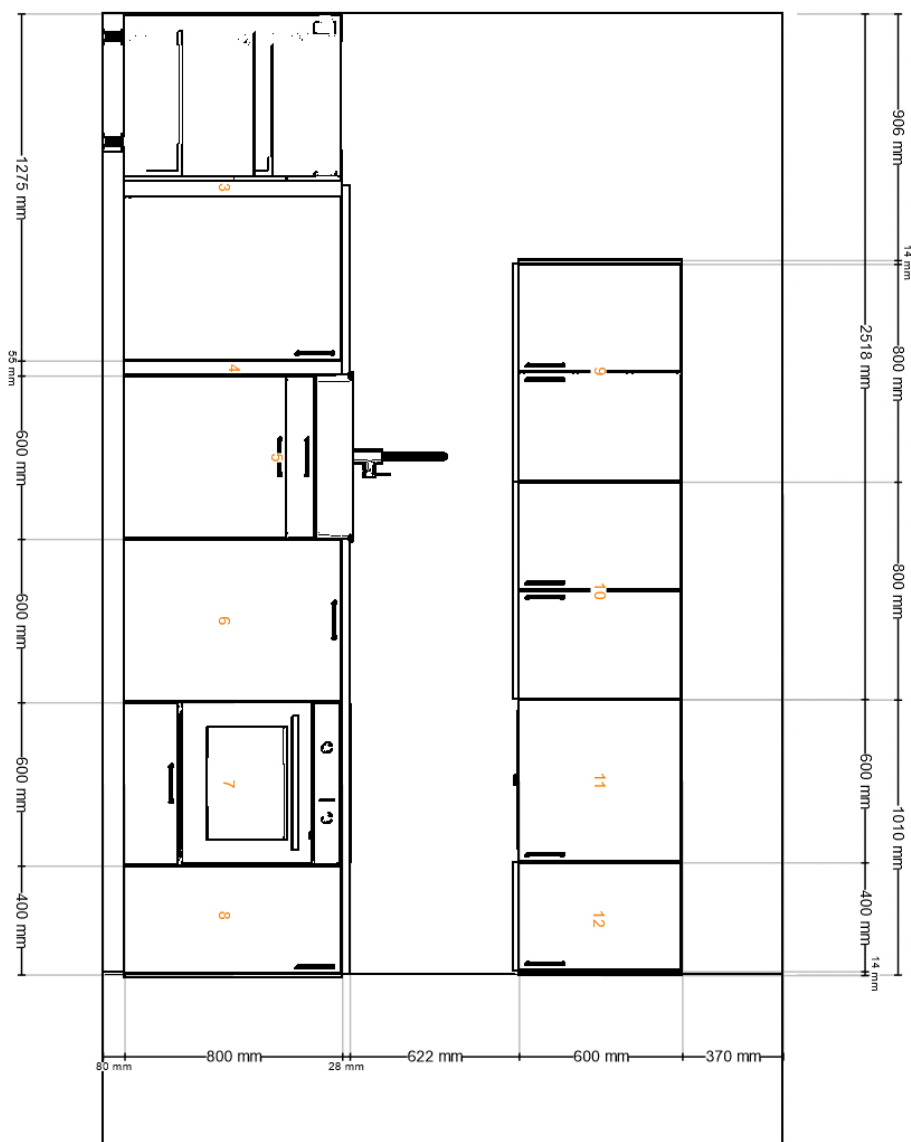

Nom du projet **cuisine 60 lili**

ID du projet **BA8713E4-6537-4A69-8836-C3BF5BC2058F**

Imprimé **23/05/2022**

Projet valable pour <nom de l'unité de vente dans la langue locale>

Vue de face

Toutes les dimensions sont en mm