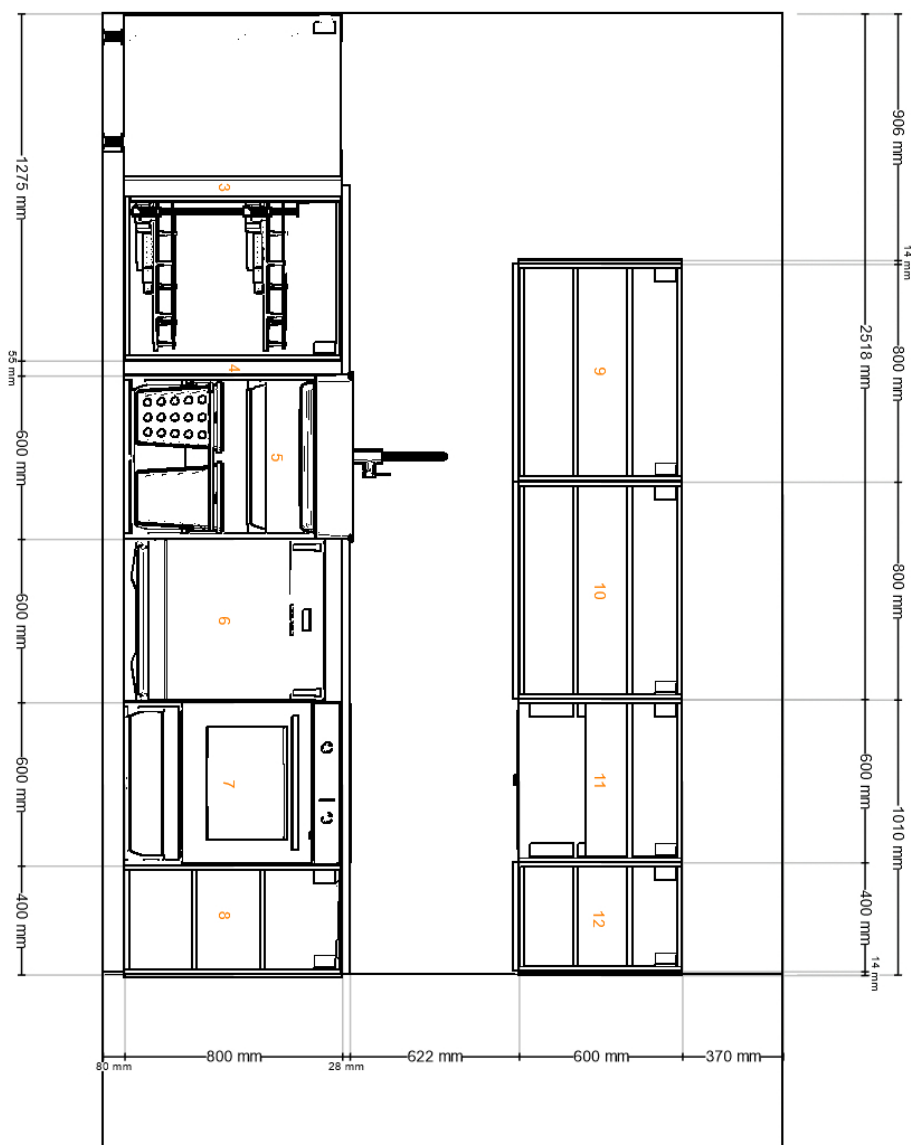

Vue intérieur face

Toutes les dimensions sont en mm

Important IKEA décline toute responsabilité quant à la précision des dimensions et configuration du mobilier. Les prix indiqués dans cette application portent sur des articles dont l'achat, le transport et le montage sont assurés par vos soins. Les services de livraison, de montage et d'installation ne sont pas compris dans le prix et sont facturés séparément. Les prix sont indicatifs au jour de réalisation de la liste d'achat et ne constituent pas un engagement ferme de IKEA. Seuls les prix affichés en magasin ou sur IKEA.fr au jour de vos achats font foi.

Nom du projet **cuisine 60 lili**

ID du projet **BA8713E4-6537-4A69-8836-C3BF5BC2058F**

Imprimé **23/05/2022**

Projet valable pour <nom de l'unité de vente dans la langue locale>

© Inter IKEA Systems B.V. 2022