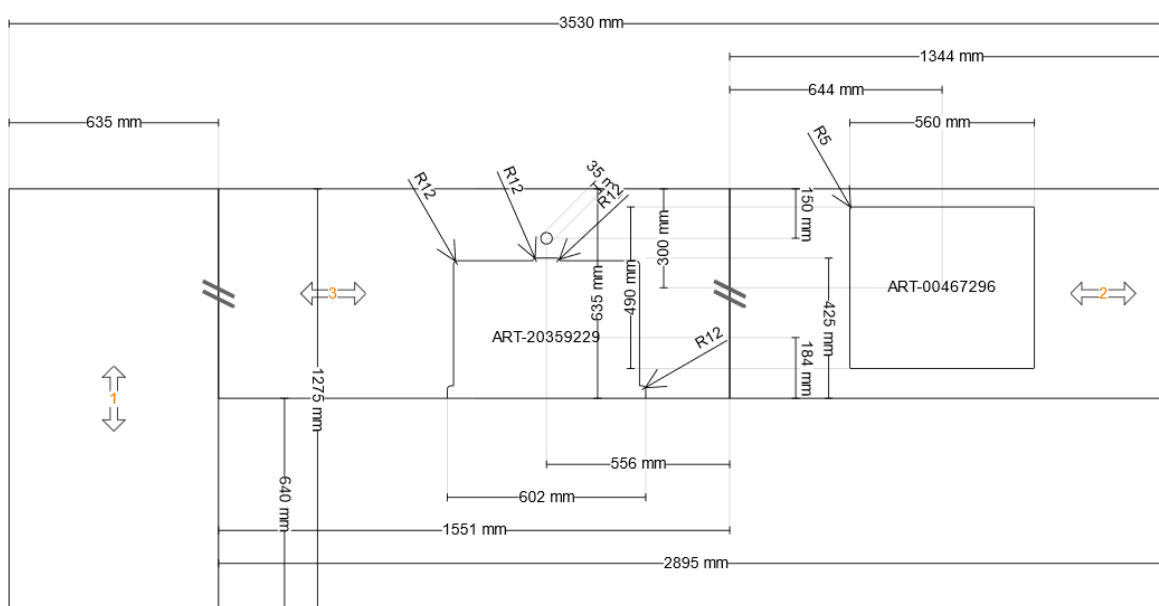

Plan de travail

Toutes les dimensions sont en mm

Plan de travail **EKBACKEN**, Numéro article 203.356.48,
EKBACKEN, Numéro article 203.356.48,
EKBACKEN, Numéro article 203.356.48
Évier(s) sous-plan **HAVSEN**, Numéro article 203.592.29
Table(s) de cuisson **BEJUBLAD**, Numéro article 004.672.96

Important IKEA décline toute responsabilité quant à la précision des dimensions et configuration du mobilier. Les prix indiqués dans cette application portent sur des articles dont l'achat, le transport et le montage sont assurés par vos soins. Les services de livraison, de montage et d'installation ne sont pas compris dans le prix et sont facturés séparément. Les prix sont indicatifs au jour de réalisation de la liste d'achat et ne constituent pas un engagement ferme de IKEA. Seuls les prix affichés en magasin ou sur IKEA.fr au jour de vos achats font foi.

Nom du projet **cuisine 60 lili**

ID du projet **BA8713E4-6537-4A69-8836-C3BF5BC2058F**

Imprimé **23/05/2022**

Projet valable pour **<nom de l'unité de vente dans la langue locale>**