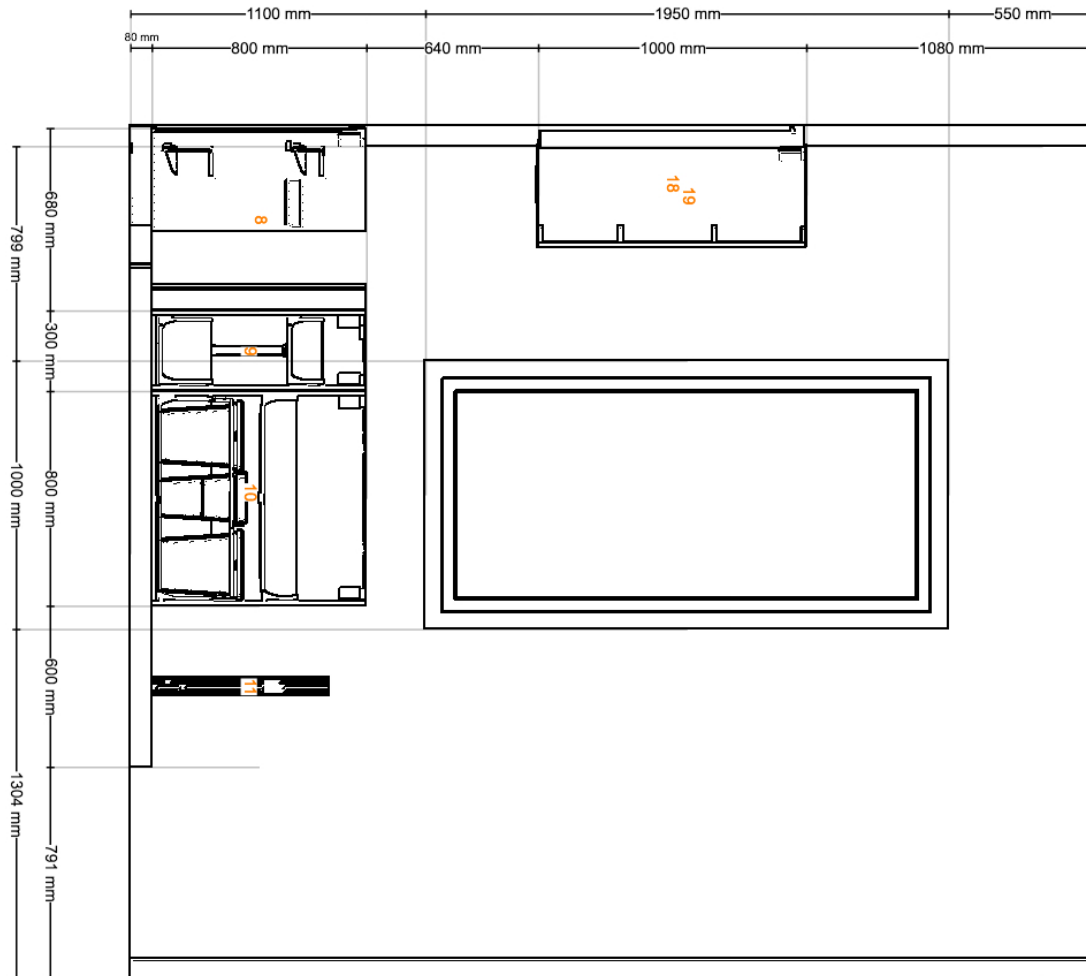

# Vue intérieur face

18

Toutes les dimensions sont en mm

**Important** IKEA décline toute responsabilité quant à la précision des dimensions et configuration du mobilier. Les prix indiqués dans cette application portent sur des articles dont l'achat, le transport et le montage sont assurés par vos soins. Les services de livraison, de montage et d'installation ne sont pas compris dans le prix et sont facturés séparément. Les prix sont indicatifs au jour de réalisation de la liste d'achat et ne constituent pas un engagement ferme de IKEA. Seuls les prix affichés en magasin ou sur IKEA.fr au jour de vos achats font foi.

# Vue intérieur face

Toutes les dimensions sont en mm

**Important** IKEA décline toute responsabilité quant à la précision des dimensions et configuration du mobilier. Les prix indiqués dans cette application portent sur des articles dont l'achat, le transport et le montage sont assurés par vos soins. Les services de livraison, de montage et d'installation ne sont pas compris dans le prix et sont facturés séparément. Les prix sont indicatifs au jour de réalisation de la liste d'achat et ne constituent pas un engagement ferme de IKEA. Seuls les prix affichés en magasin ou sur IKEA.fr au jour de vos achats font foi.