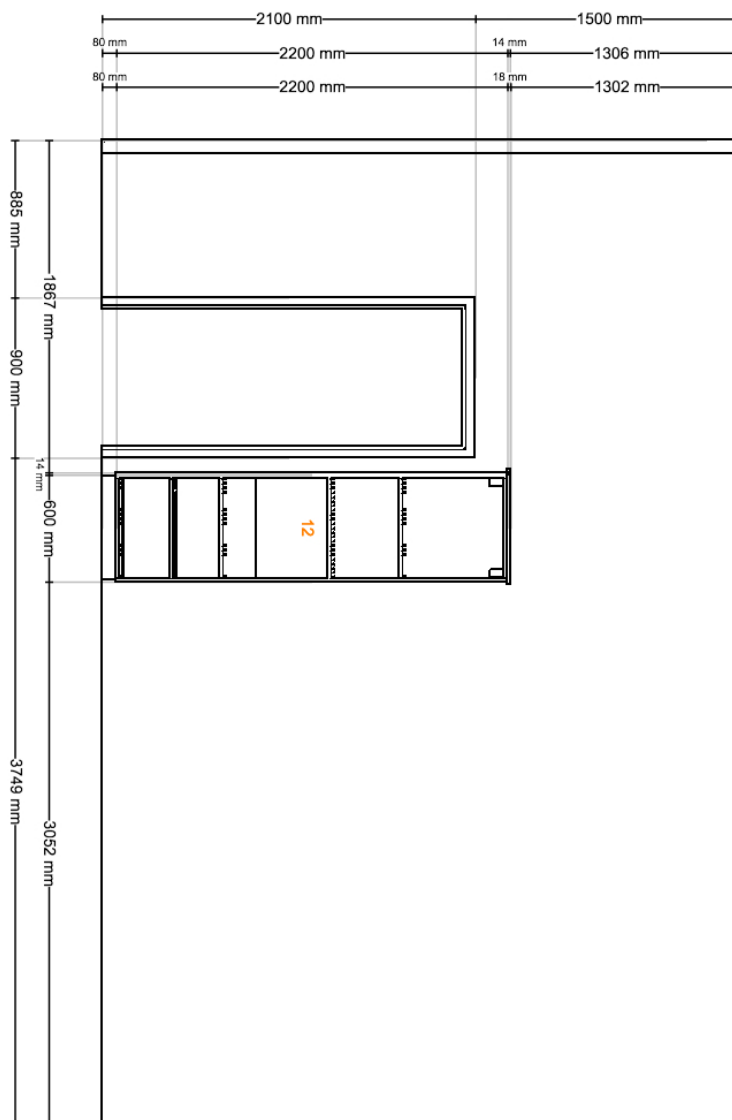

# Vue intérieur face

20

Toutes les dimensions sont en mm

**Important** IKEA décline toute responsabilité quant à la précision des dimensions et configuration du mobilier. Les prix indiqués dans cette application portent sur des articles dont l'achat, le transport et le montage sont assurés par vos soins. Les services de livraison, de montage et d'installation ne sont pas compris dans le prix et sont facturés séparément. Les prix sont indicatifs au jour de réalisation de la liste d'achat et ne constituent pas un engagement ferme de IKEA. Seuls les prix affichés en magasin ou sur IKEA.fr au jour de vos achats font foi.