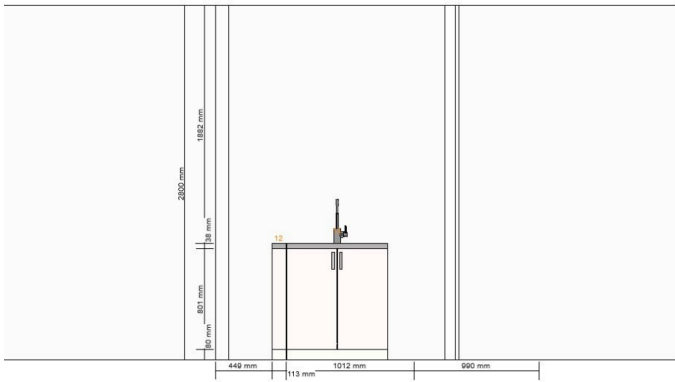

BOCKLIP

VOTRE MEUBLE IKEA DEVIENT CHIC

Projet Prony

Vue en 2 D

Listing IKEA

1

				Prix	Quantité	Prix total
		60205517	METHOD structure élément bas d'angle blanc 128x68x80 cm	€ 55 dont Éco-part. Mobilier € 2,80	1	€ 55
		20205430	VEDDINGE porte blanc 60x80 cm	€ 22 dont Éco-part. Mobilier € 0,82	1	€ 22
		50213297	UTRUSTA tablette pr élément bas d'angle blanc 128 cm	€ 30 dont Éco-part. Mobilier € 0,56	1	€ 30
		40401784	UTRUSTA charn av amort intégré cuisine 110 °	€ 10 dont Éco-part. Mobilier € 0,02	1	€ 10