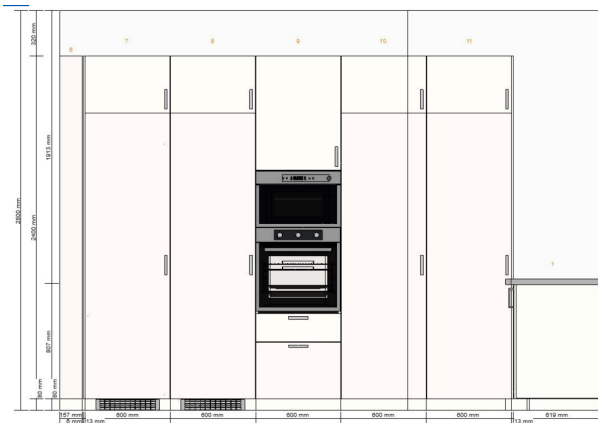

BOCKLIP

VOTRE MEUBLE IKEA DEVIENT CHIC

Projet Prony

Vue en 2 D

Listing IKEA

1

				Prix	Quantité	Prix total
		60205517	METHOD structure élément bas d'angle blanc 128x68x80 cm	€ 55 dont Éco-part. Mobilier € 2,80	1	€ 55
		20205430	VEDDINGE porte blanc 60x80 cm	€ 22 dont Éco-part. Mobilier € 0,82	1	€ 22
		50213297	UTRUSTA tablette pr élément bas d'angle blanc 128 cm	€ 30 dont Éco-part. Mobilier € 0,56	1	€ 30
		40401784	UTRUSTA charn av amort intégré cuisine 110 °	€ 10 dont Éco-part. Mobilier € 0,02	1	€ 10

3

			70213569	METHOD élément bas pr four/évier encastré blanc 60x60x80 cm	€ 31 dont Éco-part. Mobilier € 1,30	1	€ 31
			30368822	MATMÄSSIG table de cuisson induction noir 59 cm	€ 249 dont Éco-part. DEEE € 5	1	€ 249
			60205428	VEDDINGE face de tiroir blanc 60x20 cm	€ 12 dont Éco-part. Mobilier € 0,17	2	€ 24
			30205439	VEDDINGE face de tiroir blanc 60x40 cm	€ 13 dont Éco-part. Mobilier € 0,32	1	€ 13
			90285032	MAXIMERA tiroir, bas blanc 60x60 cm	€ 26 dont Éco-part. Mobilier € 0,48	1	€ 26
			30285025	MAXIMERA tiroir, haut blanc 60x60 cm	€ 40 dont Éco-part. Mobilier € 0,48	1	€ 40
			60285038	MAXIMERA tiroir, moyen blanc 60x60 cm	€ 32 dont Éco-part. Mobilier € 0,48	1	€ 32
			10243296	NYTTIG séparateur table de cuisson 60 cm	€ 16 dont Éco-part. Mobilier € 0,17	1	€ 16