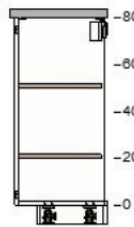

€ 10

16

30205632 METHOD
structure
élément
bas
blanc
40x37x80
cm

€ 22
dont
Éco-part.
Mobiliier
€ 0,56

1

€ 22

00205431 VEDDINGE
porte
blanc
40x80 cm

€ 15
dont
Éco-part.
Mobiliier
€ 0,32