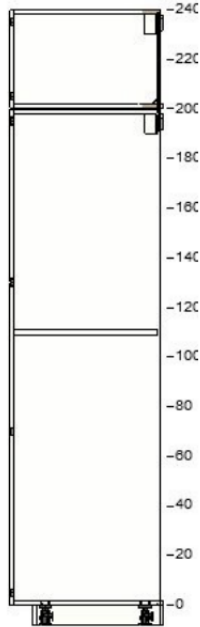

Listing IKEA

11

60212565	METHOD structure élément armoires blanc 60x60x200 cm	€ 63 dont Éco-part. Mobiliier € 3,70	1	€ 63
40205537	METHOD caisson surmeuble réfrig/cong blanc 60x60x40 cm	€ 23 dont Éco-part. Mobiliier € 1,30	1	€ 23
60208238	VEDDINGE porte blanc 60x40 cm	€ 14 dont Éco-part. Mobiliier € 0,32	1	€ 14
10205421	VEDDINGE porte blanc 60x200 cm	€ 46 dont Éco-part. Mobiliier € 1,80	1	€ 46
40401784	UTRUSTA charn av amort intégré cuisine 110 °	€ 10 dont Éco-part. Mobiliier € 0,02	3	€ 30

12

Pour combler l'espace entre un mur et un meuble ou entre deux meubles, un fileur est indispensable. Pour obtenir ces fileurs, l'installateur découpe un panneau de finition à la bonne taille. Tous les panneaux de finition se retrouvent en bas de cette liste d'articles.