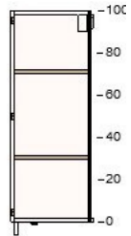

30245223	OMLOPP éclairage plan travail à LED blanc	€ 40 dont Éco-part. DEEE € 0,10	1	€ 40
----------	---	--	---	------

21

20205538	METHOD structure élément mural blanc 60x37x100 cm	€ 28 dont Éco-part. Mobiliier € 1,30	1	€ 28
----------	---	--	---	------