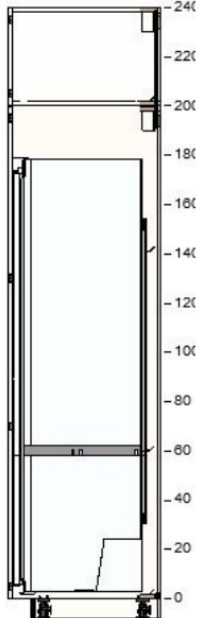

Listing IKEA

2

50205626 METHOD
structure
élément
bas
blanc
60x60x80
cm

€ 29
dont
Éco-part.
Mobilier
€ 1,30

1

€ 29

70205437 VEDDINGE
face de
 tiroir
blanc
60x10 cm

€ 11
dont
Éco-part.
Mobilier
€ 0,17

1

€ 10

5

50205626 METHOD
structure
élément
bas
blanc
60x60x80
cm

€ 29
dont
Éco-part.
Mobilier
€ 1,30

1

€ 29

20205430 VEDDINGE
porte
blanc
60x80 cm

€ 10
dont
Éco-part.
Mobilier
€ 0,02

1

€ 10

Listing IKEA

60 cm 60,17

4

00385837	SKINANDE lave- vaisselle encastrable gris	€ 499 dont Éco-part. DEEE € 10	1	€ 499
----------	---	---	---	-------

20205430	VEDDINGE porte blanc 60x80 cm	€ 22 dont Éco-part. Mobiliier € 0,82	1	€ 22
----------	--	--	---	------

40281994	NYTTIG protection sol	€ 10 dont Éco-part. Mobiliier € 0,04	1	€ 10
----------	-----------------------------	--	---	------

7

90213568	METHOD caisson arm réfrig/four blanc 60x60x200 cm	€ 72 dont Éco-part. Mobiliier € 3,70	1	€ 72
----------	---	--	---	------