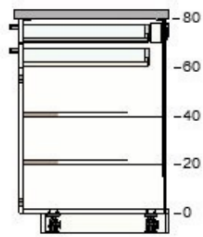

Listing IKEA

2

50205626 METHOD
structure
élément
bas
blanc
60x60x80
cm

€ 29
dont
Éco-part.
Mobilier
€ 1,30

1

€ 29

70205437 VEDDINGE
face de
 tiroir
blanc
60x10 cm

€ 11
dont
Éco-part.
Mobilier
€ 0,17

1

€ 11

40205434 VEDDINGE
porte
blanc
60x60 cm

€ 19
dont
Éco-part.
Mobilier
€ 0,32

1

€ 19

90285032 MAXIMERA
 tiroir, bas
blanc
60x60 cm

€ 26
dont
Éco-part.
Mobilier
€ 0,48

2

€ 52

50205612 UTRUSTA
tablette
blanc
60x60 cm

€ 10
dont
Éco-part.
Mobilier
€ 0,56

1

€ 10

40401784 UTRUSTA
charn av
amort
intégré
cuisine
110 °

€ 10
dont
Éco-part.
Mobilier
€ 0,02

1

€ 10

5