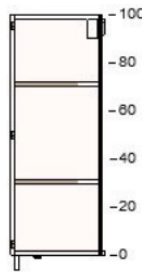

30245223 OMLOPP éclairage plan travail à LED blanc 60 cm € 40 dont Éco-part. DEEE € 0,10 1

20205538 METOD structure élément mural blanc 60x37x100 cm € 28 dont Éco-part. Mobilier € 1,30 1

70205423 VEDDINGE porte blanc 60x100 cm € 28 dont Éco-part. Mobilier € 0,82 1