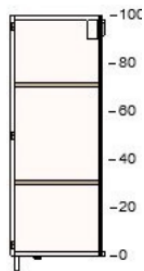

20205538 METOD structure élément mural blanc 60x37x100 cm € 28 dont Éco-part. Mobilier € 1,30 1

70205423 VEDDINGE porte blanc 60x100 cm € 28 dont Éco-part. Mobilier € 0,82 1

10205614 UTRUSTA tablette blanc 60x37 cm € 7 dont Éco-part. Mobilier € 0,22 1

40401784 UTRUSTA charn av amort intégré cuisine 110 ° € 10 dont Éco-part. Mobilier € 0,02 2

30245223 OMLOPP éclairage plan travail à LED blanc 60 cm € 40 dont Éco-part. DEEE € 0,10 1