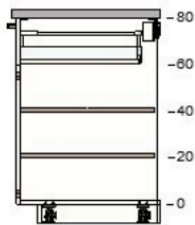

80213432 METOD
structure
élément
bas
blanc
40x60x80
cm

€ 22
dont
Éco-part.
Mobilier
€ 1,30

1 € 22

10205435 VEDDINGE
face de
 tiroir
blanc
40x20 cm

€ 11
dont
Éco-part.
Mobilier
€ 0,10

1 € 11

60205433 VEDDINGE
porte
blanc
40x60 cm