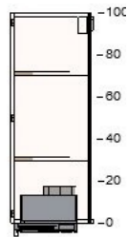

20205538	METHOD structure élément mural blanc 60x37x100 cm	€ 28 dont Éco-part. Mobiliier € 1,30	1	€ 28

10389142	UTDRAG hotte aspirante intégrée acier inoxydable 60 cm	€ 119 dont Éco-part. DEEE € 5	1	€ 119

70205423	VEDDINGE porte blanc 60x100 cm	€ 28 dont Éco-part. Mobiliier	1	€ 28