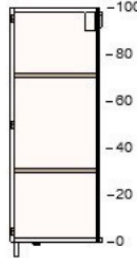

19

Pour combler l'espace entre un mur et un meuble ou entre deux meubles, un fileur est indispensable. Pour obtenir ces fileurs, l'installateur découpe un panneau de finition à la bonne taille. Tous les panneaux de finition se retrouvent en bas de cette liste d'articles.

20

20205538	METHOD structure élément mural blanc 60x37x100 cm	€ 28 dont Éco-part. Mobiliier € 1,30	1	€ 28

70205423	VEDDINGE porte blanc 60x100 cm	€ 28 dont Éco-part. Mobiliier € 0,82	1	€ 28

10205614	UTRUSTA tablette blanc 60x37 cm	€ 7 dont Éco-part. Mobiliier € 0,22	1	€ 7

40401784	UTRUSTA charn av amort intégré cuisine 110 °	€ 10 dont Éco-part. Mobiliier € 0,02	2	€ 20

30245223	OMLOPP éclairage plan travail à LED blanc	€ 40 dont Éco-part. DEEE € 0,10	1	€ 40

21