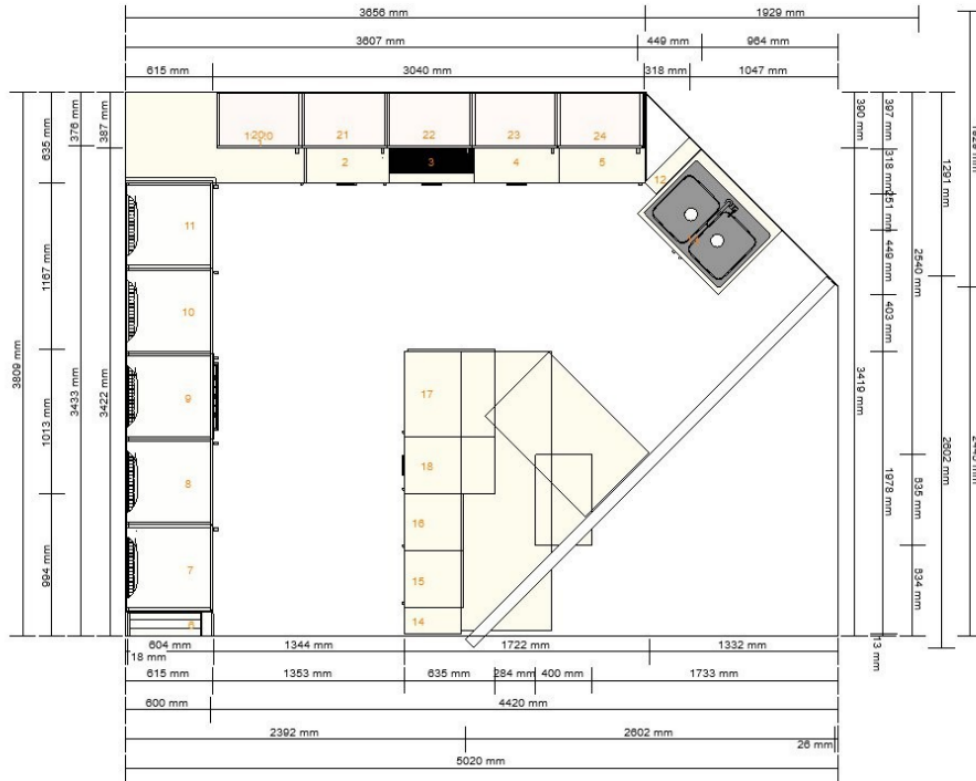

BOCKLIP

VOTRE MEUBLE IKEA DEVIENT CHIC

Projet Prony

Vue en 2 D

Listing IKEA

1

				Prix	Quantité	Prix total
		60205517	METHOD structure élément bas d'angle blanc 128x68x80 cm	€ 55 dont Éco-part. Mobilier € 2,80	1	€ 55
		20205430	VEDDINGE porte blanc 60x80 cm	€ 22 dont Éco-part. Mobilier € 0,82	1	€ 22
		50213297	UTRUSTA tablette pr élément bas d'angle blanc 128 cm	€ 30 dont Éco-part. Mobilier € 0,56	1	€ 30
		40401784	UTRUSTA charn av amort intégré cuisine 110 °	€ 10 dont Éco-part. Mobilier € 0,02	1	€ 10

Listing IKEA

2

50205626 METHOD
structure
élément
bas
blanc
60x60x80
cm

€ 29
dont
Éco-part.
Mobilier
€ 1,30

1

€ 29

70205437 VEDDINGE
face de
 tiroir
blanc
60x10 cm

€ 11
dont
Éco-part.
Mobilier
€ 0,17