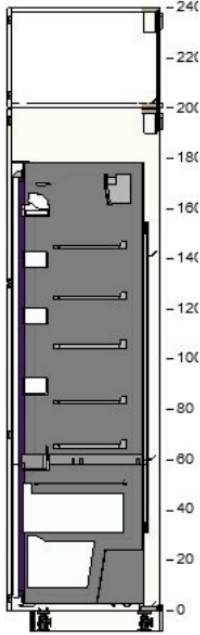

Listing IKEA

8

	90213568	METHOD caisson arm réfrig/four blanc 60x60x200 cm	€ 72 dont Éco-part. Mobillier € 3,70	1	€ 72
	40205537	METHOD caisson surmeuble réfrig/cong blanc 60x60x40 cm	€ 23 dont Éco-part. Mobillier € 1,30	1	€ 23
	60208238	VEDDINGE porte blanc 60x40 cm	€ 14 dont Éco-part. Mobillier € 0,32	1	€ 14
	10205421	VEDDINGE porte blanc 60x200 cm	€ 46 dont Éco-part. Mobillier € 1,80	1	€ 46
	50366054	FROSTIG réfrigérateur encastrable A++ blanc 314 l	€ 599 dont Éco-part. DEEE € 21,60	1	€ 599
	30221458	METHOD grille d'aération acier inoxydable 60 cm	€ 10 dont Éco-part. Mobillier € 0,02	1	€ 10
	40401784	UTRUSTA charn av amort intégré cuisine 110 °	€ 10 dont Éco-part. Mobillier € 0,02	1	€ 10
	20204647	UTRUSTA charnières 95 °	€ 7 dont Éco-part. Mobillier € 0,02	2	€ 14