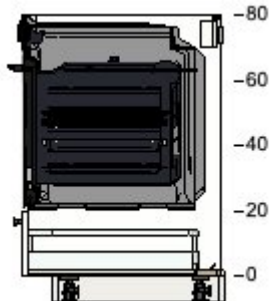

70213569 METOD élément bas pr four/évier encastré
blanc
60x60x80 cm

€ 31
dont
Éco-part.
Mobiliier
€ 1,30

1

€ 31

50411730 FINSMAKARE four à air pulsé fonction pyro/vap
noir

€ 799
dont
Éco-part. DEEE
€ 10

1

€ 799

60205428 VEDDINGE face de tiroir
blanc
60x20 cm

€ 12
dont
Éco-part.
Mobiliier
€ 0,17

1

€ 12

60285038 MAXIMERA tiroir, moyen
blanc
60x60 cm

€ 32
dont
Éco-part.
Mobiliier
€ 0,48

1

€ 32

10301960 UTRUSTA support four
acier zingué

€ 17
dont
Éco-part.
Mobiliier
€ 0,19

1

€ 17