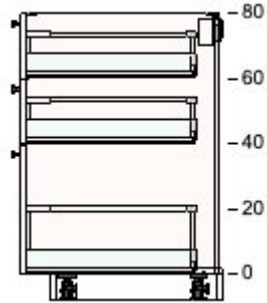

Prix total:
€ 5 494
dont
Éco-part. DEEE
€ 19
Éco-part. Mobilier
€ 82,61

1

10205633 METHOD structure élément bas
blanc
80x60x80 cm

Prix Quantité Prix total

€ 31 1 € 31
dont
Éco-part.
Mobilier
€ 1,30

80205427 VEDDINGE face de tiroir
blanc
80x20 cm