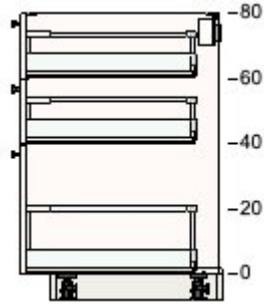

16

10205633 METOD structure élément bas
blanc
80x60x80 cm

€ 31
dont
Éco-part.
Mobiliier
€ 1,30

1 € 31

80205427 VEDDINGE face de tiroir
blanc
80x20 cm

€ 11
dont
Éco-part.
Mobiliier
€ 0,17

2 € 22

50205424 VEDDINGE face de tiroir
blanc
80x40 cm

€ 16
dont
Éco-part.
Mobiliier
€ 0,32

1 € 16

70285028 MAXIMERA tiroir, haut
blanc
80x60 cm

€ 57
dont
Éco-part.
Mobiliier
€ 0,48

1 € 57

20285040 MAXIMERA tiroir, moyen
blanc
80x60 cm

€ 40
dont
Éco-part.
Mobiliier
€ 0,48

2 € 80