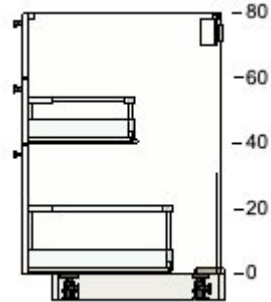

€ 13 1 € 13
dont
Éco-part.
Mobilier
€ 0,32

00484516 VÅGLIG barre de connexion pour faces

€ 10 1 € 10
dont
Éco-part.
Mobilier
€ 0,11

40281994 NYTTIG protection sol

€ 10 1 € 10
dont
Éco-part.
Mobilier
€ 0,04