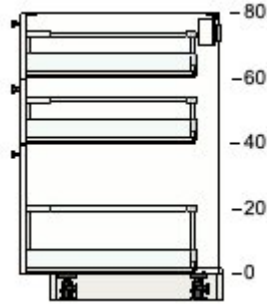

12

80213432 METHOD structure élément bas
blanc
40x60x80 cm

€ 22
dont
Éco-part.
Mobiliier
€ 1,30

1 € 22

10205435 VEDDINGE face de tiroir
blanc
40x20 cm

€ 11
dont
Éco-part.
Mobiliier
€ 0,10

2 € 22

00205426 VEDDINGE face de tiroir
blanc
40x40 cm

€ 12
dont
Éco-part.
Mobiliier
€ 0,17

1 € 12

00285022 MAXIMERA tiroir, haut
blanc
40x60 cm

€ 32
dont
Éco-part.
Mobiliier
€ 0,48

1 € 32

00285036 MAXIMERA tiroir, moyen
blanc
40x60 cm

€ 24
dont
Éco-part.
Mobiliier
€ 0,19

2 € 48