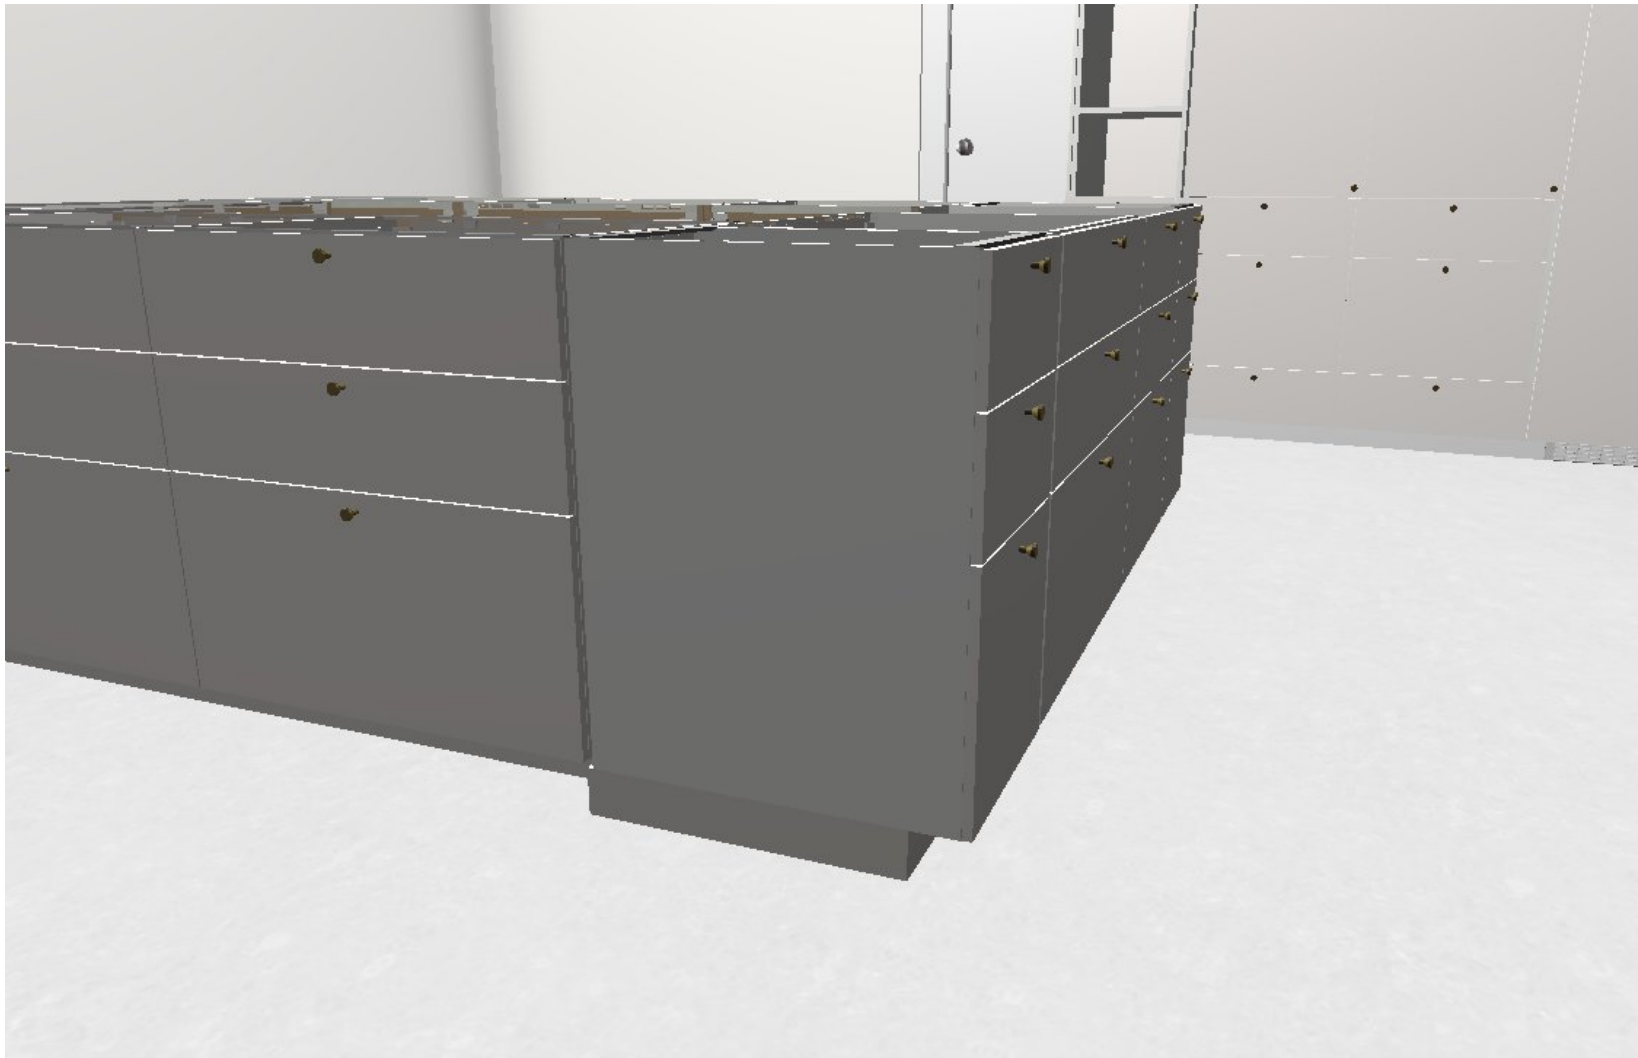

Nom du projet
16/06 Cuisine 27 François avec facades
Numéro du projet
0001-4191-5008

inclus dans le prix total :
Electroménagers € 1 398

Prix total:
€ 5 494

Important :

IKEA n'est en rien responsable en ce qui concerne la précision des mesures ou la disposition du mobilier. Les prix inclus dans cette application sont ceux des produits que vous achetez chez IKEA et que vous ramenez et assemblez vous-même. Tous les services de livraison, ou de montage sont facturés indépendamment. et n'apparaissent pas dans le prix proposé ici. Bien que nous efforçons que les informations contenues dans ce programme soient correctes, nous nous excusons pour toutes informations erronées qui pourraient y apparaître.