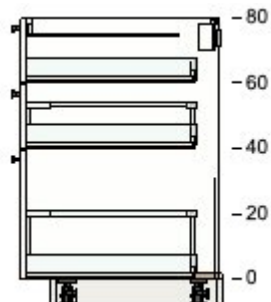

21

50215475 METOD élément bas pr four/évier encastré
blanc
80x60x80 cm

€ 42
dont
Éco-part.
Mobiliier
€ 1,30

1 € 42

80205427 VEDDINGE face de tiroir
blanc
80x20 cm

€ 11
dont
Éco-part.
Mobiliier
€ 0,17

2 € 22

50205424 VEDDINGE face de tiroir
blanc
80x40 cm

€ 16
dont
Éco-part.
Mobiliier
€ 0,32

1 € 16

50285034 MAXIMERA tiroir, bas
blanc
80x60 cm

€ 32
dont
Éco-part.
Mobiliier
€ 0,48

1 € 32

70285028 MAXIMERA tiroir, haut
blanc
80x60 cm

€ 57
dont
Éco-part.
Mobiliier
€ 0,48

1 € 57

20285040 MAXIMERA tiroir, moyen
blanc
80x60 cm

€ 40
dont
Éco-part.
Mobiliier
€ 0,48

1 € 40

30243295 NYTTIG séparateur table de cuisson
blanc
80 cm

€ 16
dont
Éco-part.
Mobiliier
€ 0,32

1 € 16