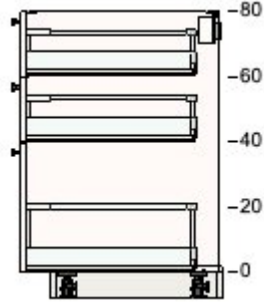

18

10205633 METOD structure élément bas
blanc
80x60x80 cm

€ 31
dont
Éco-part.
Mobiliier
€ 1,30

1 € 31

80205427 VEDDINGE face de tiroir
blanc
80x20 cm

€ 11
dont
Éco-part.
Mobiliier
€ 0,17

2 € 22

50205424 VEDDINGE face de tiroir
blanc
80x40 cm

€ 16
dont
Éco-part.
Mobiliier
€ 0,32

1 € 16

70285028 MAXIMERA tiroir, haut
blanc
80x60 cm

€ 57
dont
Éco-part.
Mobiliier
€ 0,48

1 € 57

20285040 MAXIMERA tiroir, moyen
blanc
80x60 cm

€ 40
dont
Éco-part.
Mobiliier
€ 0,48

2 € 80