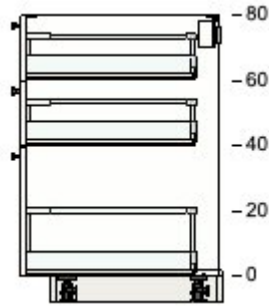

19

80213432 METOD structure élément bas
blanc
40x60x80 cm

€ 22
dont
Éco-part.
Mobiliier
€ 1,30

1 € 22

10205435 VEDDINGE face de tiroir
blanc
40x20 cm

€ 11
dont
Éco-part.
Mobiliier
€ 0,10

2 € 22

00205426 VEDDINGE face de tiroir
blanc
40x40 cm

€ 12
dont
Éco-part.
Mobiliier
€ 0,17

1 € 12

00285022 MAXIMERA tiroir, haut
blanc
40x60 cm

€ 32
dont
Éco-part.
Mobiliier
€ 0,48

1 € 32

00285036 MAXIMERA tiroir, moyen
blanc
40x60 cm

€ 24
dont
Éco-part.
Mobiliier
€ 0,19

2 € 48