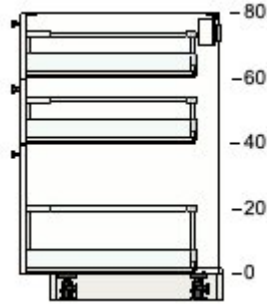

15

80213432 METOD structure élément bas
blanc
40x60x80 cm

€ 22
dont
Éco-part.
Mobiliier
€ 1,30

1 € 22

10205435 VEDDINGE face de tiroir
blanc
40x20 cm

€ 11
dont
Éco-part.
Mobiliier
€ 0,10

2 € 22

00205426 VEDDINGE face de tiroir
blanc
40x40 cm

€ 12
dont
Éco-part.
Mobiliier
€ 0,17

1 € 12

00285022 MAXIMERA tiroir, haut
blanc
40x60 cm

€ 32
dont
Éco-part.
Mobiliier
€ 0,48

1 € 32

00285036 MAXIMERA tiroir, moyen
blanc
40x60 cm

€ 24
dont
Éco-part.
Mobiliier
€ 0,19

2 € 48