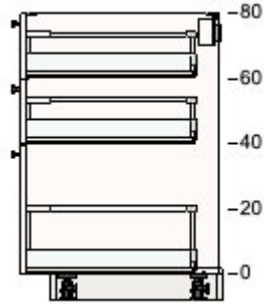

17

10205633 METOD structure élément bas
blanc
80x60x80 cm

€ 31
dont
Éco-part.
Mobiliier
€ 1,30

1 € 31

80205427 VEDDINGE face de tiroir
blanc
80x20 cm

€ 11
dont
Éco-part.
Mobiliier
€ 0,17

2 € 22

50205424 VEDDINGE face de tiroir
blanc
80x40 cm

€ 16
dont
Éco-part.
Mobiliier
€ 0,32

1 € 16

70285028 MAXIMERA tiroir, haut
blanc
80x60 cm

€ 57
dont
Éco-part.
Mobiliier
€ 0,48

1 € 57

20285040 MAXIMERA tiroir, moyen
blanc
80x60 cm

€ 40
dont
Éco-part.
Mobiliier
€ 0,48

2 € 80