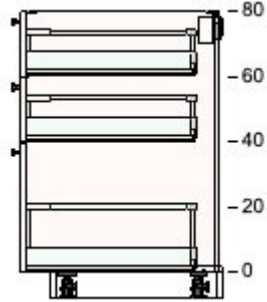

1 € 40

60285038 MAXIMERA tiroir, moyen
blanc
60x60 cm

€ 32
dont
Éco-part.
Mobiliier
€ 0,48

2 € 64

3

10205633 METOD structure élément bas
blanc
80x60x80 cm

€ 31
dont
Éco-part.
Mobiliier
€ 1,30

1 € 31