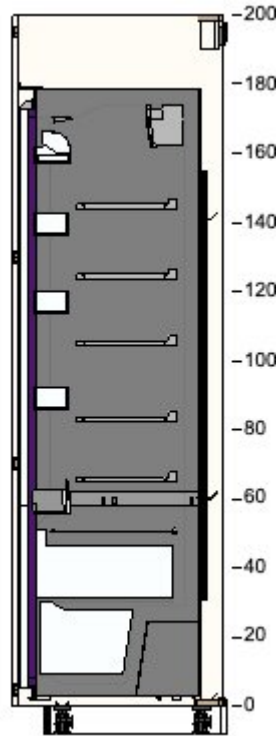

2 € 52

30285025 MAXIMERA tiroir, haut
blanc
60x60 cm

€ 40
dont
Éco-part.
Mobiliier
€ 0,48

1 € 40

40401784 UTRUSTA charn av amort intégré cuisine
110 °

€ 10
dont
Éco-part.
Mobiliier
€ 0,02

2 € 20

11