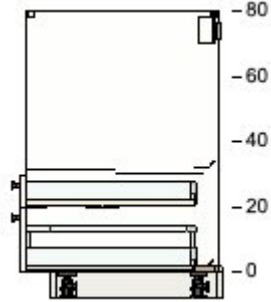

1 € 57

20285040 MAXIMERA tiroir, moyen
blanc
80x60 cm

€ 40
dont
Éco-part.
Mobiliier
€ 0,48

1 € 40

30243295 NYTTIG séparateur table de cuisson
blanc
80 cm

€ 16
dont
Éco-part.
Mobiliier
€ 0,32

1 € 16

70213569 METOD élément bas pr four/évier encastré
blanc
60x60x80 cm