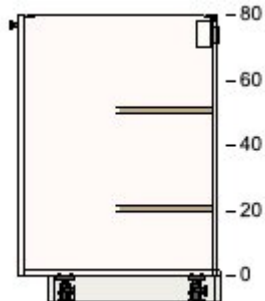

23

10205633 METOD structure élément bas
blanc
80x60x80 cm

€ 31
dont
Éco-part.
Mobiliier
€ 1,30

1 € 31

00205431 VEDDINGE porte
blanc
40x80 cm

€ 15
dont
Éco-part.
Mobiliier
€ 0,32

2 € 30

70205611 UTRUSTA tablette
blanc
80x60 cm

€ 12
dont
Éco-part.
Mobiliier
€ 1,30

1 € 12

40401784 UTRUSTA charn av amort intégré cuisine
110 °

€ 10
dont
Éco-part.
Mobiliier
€ 0,02

2 € 20

RAILS DE SUSPENSION

60205664 METOD rail de suspension
acier zingué
200 cm

€ 11
dont
Éco-part.
Mobiliier
€ 0,11

4 € 44

PIEDS ET PLINTHES

20298405 METOD socle av fixations pr îlot cuisine
40 cm

€ 9
dont
Éco-part.
Mobiliier
€ 0,06

13 € 117

40327505 FÖRBÄTTRA plinthe
blanc
220x8 cm

€ 17
dont
Éco-part.
Mobiliier
€ 0,12

9 € 153