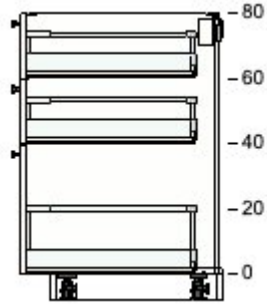

2

50205626 METOD structure élément bas
blanc
60x60x80 cm

€ 29
dont
Éco-part.
Mobiliier
€ 1,30

1 € 29

60205428 VEDDINGE face de tiroir
blanc
60x20 cm

€ 12
dont
Éco-part.
Mobiliier
€ 0,17

2 € 24

30205439 VEDDINGE face de tiroir
blanc
60x40 cm

€ 13
dont
Éco-part.
Mobiliier
€ 0,32

1 € 13

30285025 MAXIMERA tiroir, haut
blanc
60x60 cm

€ 40
dont
Éco-part.
Mobiliier
€ 0,48

1 € 40

60285038 MAXIMERA tiroir, moyen
blanc
60x60 cm

€ 32
dont
Éco-part.
Mobiliier
€ 0,48

2 € 64