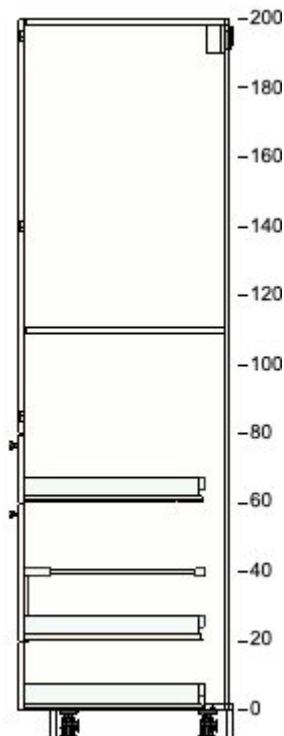

60212565 METOD structure élément armoire
blanc
60x60x200 cm

€ 63
dont
Éco-part.
Mobiliier
€ 3,70

1 € 63

00208236 VEDDINGE porte
blanc
60x120 cm

€ 34
dont
Éco-part.
Mobiliier
€ 0,82

1 € 34

30205439 VEDDINGE face de tiroir
blanc
60x40 cm

€ 13
dont
Éco-part.
Mobiliier
€ 0,32

1 € 13

60205428 VEDDINGE face de tiroir
blanc
60x20 cm

€ 12
dont
Éco-part.
Mobiliier
€ 0,17

2 € 24

90285032 MAXIMERA tiroir, bas
blanc
60x60 cm

€ 26
dont
Éco-part.
Mobiliier
€ 0,48

2 € 52

30285025 MAXIMERA tiroir, haut
blanc
60x60 cm

€ 40
dont
Éco-part.
Mobiliier
€ 0,48

1 € 40

40401784 UTRUSTA charn av amort intégré cuisine
110 °

€ 10
dont
Éco-part.
Mobiliier
€ 0,02

2 € 20