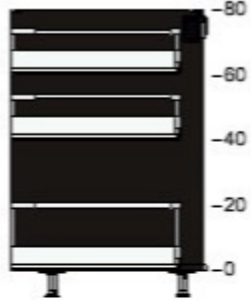

70205625 METOD structure élément bas
effet bois noir
80x60x80 cm

€ 41
dont
Éco-part.
Mobiliier
€ 1,30

1

€ 41

70285028 MAXIMERA tiroir, haut
blanc
80x60 cm

€ 57
dont
Éco-part.
Mobiliier
€ 0,48

1

€ 57

20285040 MAXIMERA tiroir, moyen
blanc
80x60 cm

€ 40
dont
Éco-part.
Mobiliier
€ 0,48

2

€ 80