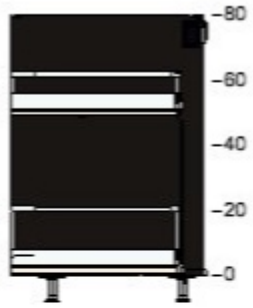

1

€ 33

30285025 MAXIMERA tiroir, haut
blanc
60x60 cm

€ 40
dont
Éco-part.
Mobiliier
€ 0,48

2

€ 80

00212568 METOD structure élément bas
effet bois noir
20x60x80 cm

€ 23
dont
Éco-part.
Mobiliier
€ 1,30

1

€ 23

20297279 MAXIMERA aménagement intérieur coulissant
20 cm

€ 45
dont
Éco-part.
Mobiliier
€ 0,48

1

€ 45

RAILS DE SUSPENSION

60205664 METHOD rail de suspension
acier zingué
200 cm