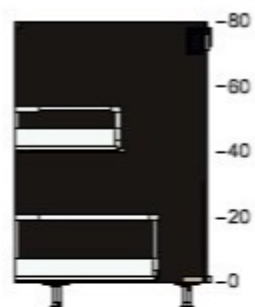

1

€ 57

20285040 MAXIMERA tiroir, moyen
blanc
80x60 cm

€ 40
dont
Éco-part.
Mobiliier
€ 0,48

2

€ 80

80215474 METOD élément bas pr four/évier encastré
effet bois noir
80x60x80 cm

€ 48
dont
Éco-part.
Mobiliier
€ 1,30

1

€ 48

90285027 MAXIMERA tiroir, haut
blanc
80x45 cm

€ 47
dont
Éco-part.
Mobiliier
€ 0,48

1

€ 47

40285039 MAXIMERA tiroir, moyen
blanc
80x37 cm

€ 36
dont
Éco-part.
Mobiliier
€ 0,19