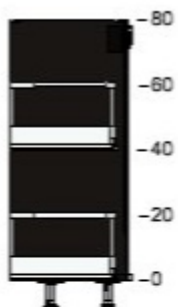

€ 5 1 € 5
dont
Éco-part.
Mobilier
€ 0,04

60205635 METOD structure élément bas
effet bois noir
60x37x80 cm

€ 28
dont
Éco-part.
Mobiliier
€ 1,30

1

€ 28

10285031 MAXIMERA tiroir, bas
blanc
60x37 cm

€ 22
dont
Éco-part.
Mobiliier
€ 0,19

1

€ 22

80285023 MAXIMERA tiroir, haut
blanc
60x37 cm

€ 37
dont
Éco-part.
Mobiliier
€ 0,19

2

€ 74

40204651 UTRUSTA face de tiroir, bas
blanc
60 cm

€ 5
dont
Éco-part.
Mobiliier
€ 0,04

1

€ 5

60205635 METOD structure élément bas
effet bois noir
60x37x80 cm

€ 28
dont
Éco-part.
Mobiliier
€ 1,30

1

€ 28

80285023 MAXIMERA tiroir, haut
blanc
60x37 cm

€ 37
dont
Éco-part.
Mobiliier
€ 0,19