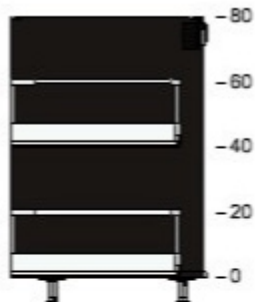

1

€ 41

70285028 MAXIMERA tiroir, haut
blanc
80x60 cm

€ 57
dont
Éco-part.
Mobiliier
€ 0,48

2

€ 114

90205634 METOD structure élément bas
effet bois noir
60x60x80 cm

€ 33
dont
Éco-part.
Mobiliier
€ 1,30

1

€ 33

30285025 MAXIMERA tiroir, haut
blanc
60x60 cm

€ 40
dont
Éco-part.
Mobiliier
€ 0,48

2

€ 80

70205625 METOD structure élément bas
effet bois noir
80x60x80 cm

€ 41
dont
Éco-part.
Mobiliier
€ 1,30