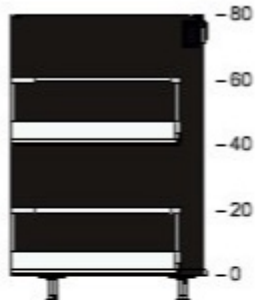

1

€ 10

90205634 METHOD structure élément bas
effet bois noir
60x60x80 cm

€ 33
dont
Éco-part.
Mobiliier
€ 1,30

1

€ 33

90285032 MAXIMERA tiroir, bas
blanc
60x60 cm

€ 26
dont
Éco-part.
Mobiliier
€ 0,48

2

€ 52

30285025 MAXIMERA tiroir, haut
blanc
60x60 cm

€ 40
dont
Éco-part.
Mobiliier
€ 0,48

1

€ 40

60285038 MAXIMERA tiroir, moyen
blanc
60x60 cm

€ 32
dont
Éco-part.
Mobiliier
€ 0,48

1

€ 32

40204651 UTRUSTA face de tiroir, bas
blanc
60 cm

€ 5
dont
Éco-part.
Mobiliier
€ 0,04

2

€ 10

70205625 METOD structure élément bas
effet bois noir
80x60x80 cm

€ 41
dont
Éco-part.
Mobiliier
€ 1,30

1

€ 41

70285028 MAXIMERA tiroir, haut
blanc
80x60 cm

€ 57
dont
Éco-part.
Mobiliier
€ 0,48

2

€ 114

90205634 METOD structure élément bas
effet bois noir
60x60x80 cm

€ 33
dont
Éco-part.
Mobiliier
€ 1,30