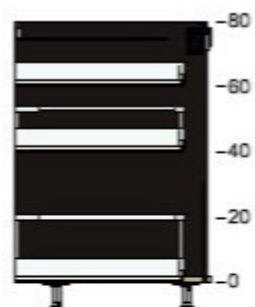

1

€ 41

70285028 MAXIMERA tiroir, haut
blanc
80x60 cm

€ 57
dont
Éco-part.
Mobiliier
€ 0,48

1

€ 57

20285040 MAXIMERA tiroir, moyen
blanc
80x60 cm

€ 40
dont
Éco-part.
Mobiliier
€ 0,48

2

€ 80

80215474 METOD élément bas pr four/évier encastré
effet bois noir
80x60x80 cm

€ 48
dont
Éco-part.
Mobiliier
€ 1,30

1

€ 48

50285034 MAXIMERA tiroir, bas
blanc
80x60 cm

€ 32
dont
Éco-part.
Mobiliier
€ 0,48