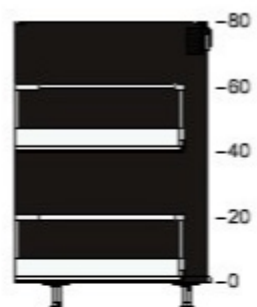

1

€ 48

90285027 MAXIMERA tiroir, haut
blanc
80x45 cm

€ 47
dont
Éco-part.
Mobiliier
€ 0,48

1

€ 47

40285039 MAXIMERA tiroir, moyen
blanc
80x37 cm

€ 36
dont
Éco-part.
Mobiliier
€ 0,19

1

€ 36

40281994 NYTTIG protection sol

€ 10
dont
Éco-part.
Mobilier
€ 0,04

1

€ 10

90205634 METOD structure élément bas
effet bois noir
60x60x80 cm

€ 33
dont
Éco-part.
Mobiliier
€ 1,30

1

€ 33

30285025 MAXIMERA tiroir, haut
blanc
60x60 cm

€ 40
dont
Éco-part.
Mobiliier
€ 0,48

2

€ 80

00212568 METOD structure élément bas
effet bois noir
20x60x80 cm

€ 23
dont
Éco-part.
Mobiliier
€ 1,30