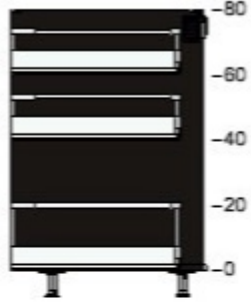

1

€ 41

70285028 MAXIMERA tiroir, haut
blanc
80x60 cm

€ 57
dont
Éco-part.
Mobiliier
€ 0,48

2

€ 114

90205634 METOD structure élément bas
effet bois noir
60x60x80 cm

€ 33
dont
Éco-part.
Mobiliier
€ 1,30

1

€ 33

30285025 MAXIMERA tiroir, haut
blanc
60x60 cm

€ 40
dont
Éco-part.
Mobiliier
€ 0,48

2

€ 80

70205625 METOD structure élément bas
effet bois noir
80x60x80 cm

€ 41
dont
Éco-part.
Mobiliier
€ 1,30

1

€ 41

70285028 MAXIMERA tiroir, haut
blanc
80x60 cm

€ 57
dont
Éco-part.
Mobiliier
€ 0,48

1

€ 57

20285040 MAXIMERA tiroir, moyen
blanc
80x60 cm

€ 40
dont
Éco-part.
Mobiliier
€ 0,48