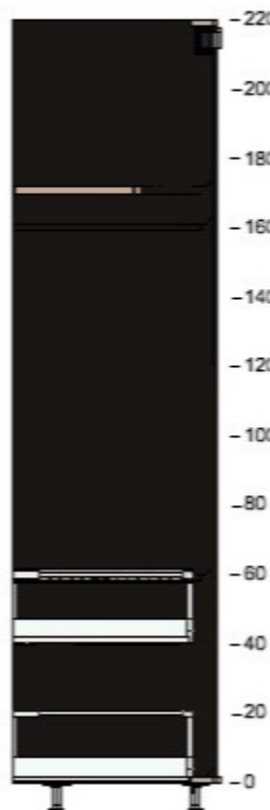

-220

-200

-180

-160

-140

-120

-100

-80

-60

-40

-20

-0

20213576 METOD caisson arm réfrig/four
effet bois noir
60x60x220 cm

€ 92
dont
Éco-part.
Mobiliier
€ 3,70

1

€ 92

30285025 MAXIMERA tiroir, haut
blanc
60x60 cm

€ 40
dont
Éco-part.
Mobiliier
€ 0,48

2

€ 80

10213572 UTRUSTA tablette fixe av grille d'aération
effet bois noir
60x60 cm

€ 10
dont
Éco-part.
Mobiliier
€ 0,22

1

€ 10