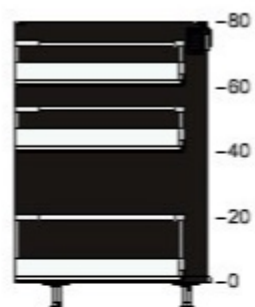

1

€ 32

70285028 MAXIMERA tiroir, haut
blanc
80x60 cm

€ 57
dont
Éco-part.
Mobiliier
€ 0,48

1

€ 57

20285040 MAXIMERA tiroir, moyen
blanc
80x60 cm

€ 40
dont
Éco-part.
Mobiliier
€ 0,48

1

€ 40

30243295 NYTTIG séparateur table de cuisson
blanc
80 cm

€ 16
dont
Éco-part.
Mobiliier
€ 0,32

1

€ 16

70205625 METOD structure élément bas
effet bois noir
80x60x80 cm

€ 41
dont
Éco-part.
Mobiliier
€ 1,30

1

€ 41

70285028 MAXIMERA tiroir, haut
blanc
80x60 cm

€ 57
dont
Éco-part.
Mobiliier
€ 0,48

1

€ 57

20285040 MAXIMERA tiroir, moyen
blanc
80x60 cm

€ 40
dont
Éco-part.
Mobiliier
€ 0,48