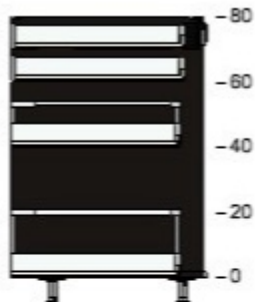

1

€ 92

30285025 MAXIMERA tiroir, haut
blanc
60x60 cm

€ 40
dont
Éco-part.
Mobiliier
€ 0,48

2

€ 80

10213572 UTRUSTA tablette fixe av grille d'aération
effet bois noir
60x60 cm

€ 10
dont
Éco-part.
Mobiliier
€ 0,22

1

€ 10

90205634 METHOD structure élément bas
effet bois noir
60x60x80 cm

€ 33
dont
Éco-part.
Mobiliier
€ 1,30

1

€ 33

90285032 MAXIMERA tiroir, bas
blanc
60x60 cm

€ 26
dont
Éco-part.
Mobiliier
€ 0,48