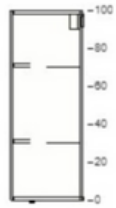

€ 40 2 € 80
dont
Éco-part.
Mobiliier
€ 0,48

			90205530 METOD structure élément mural blanc 80x37x100 cm	€ 33 dont Éco-part. Mobiliier € 1.30	1	€ 33
			80397233 KUNGSBACKA porte blanc mat 40x100 cm	€ 46 dont Éco-part. Mobiliier € 0.22	2	€ 92
			10205609 UTRUSTA tablette blanc 80x37 cm	€ 8 dont Éco-part. Mobiliier € 0.56	1	€ 8
			40401784 UTRUSTA charn av amort intégré cuisine 110 °	€ 10 dont Éco-part. Mobiliier € 0.02	2	€ 20
			50359633 MITTLED baguette lum LED plan travail cuis intensité lumineuse réglable blanc 80 cm	€ 24,99 dont Éco-part. DEEE € 0.10	1	€ 24,99

RAILS DE SUSPENSION

	60205664 METOD rail de suspension acier zingué 200 cm	€ 11 dont Éco-part. Mobiliier € 0.11	5	€ 55
---	---	--	---	------

PIEDS ET PLINTHES

	20298405 METOD socle av fixations pr îlot cuisine 40 cm	€ 9 dont Éco-part. Mobiliier € 0.06	2	€ 18
	40327505 FÖRBÄTTRA plinthe blanc 220x8 cm	€ 17 dont Éco-part. Mobiliier € 0.12	1	€ 17
	40403231 LERHYTTAN pied d'angle pr plinthe décorative gris clair 8 cm	€ 20 dont Éco-part. Mobiliier € 0.02	2	€ 40
	90397807 LERHYTTAN pied pour plinthe décorative gris clair 8 cm	€ 20 dont Éco-part. Mobiliier € 0.02	7	€ 140