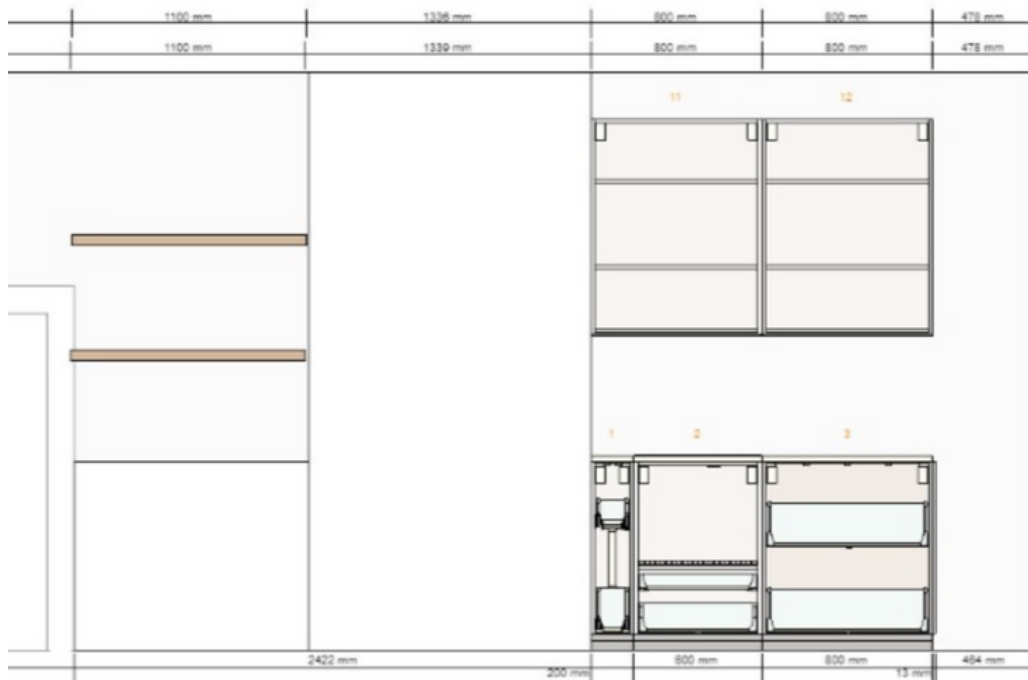

Pas de la Mule

Important :

IKEA n'est en rien responsable en ce qui concerne la précision des mesures ou la disposition du mobilier. Les prix inclus dans cette application sont ceux

presse-papiers

Pas de la Mule 001 - Mur à gauche
0001-4407-4204

1

30212562 METOD structure élément bas
blanc
20x60x80 cm

Prix Quantité Prix total

€ 21
dont
Éco-part.
Mobiliér
€ 1,30

1

€ 21

10220997 VEDDINGE porte
gris
20x80 cm

€ 13
dont