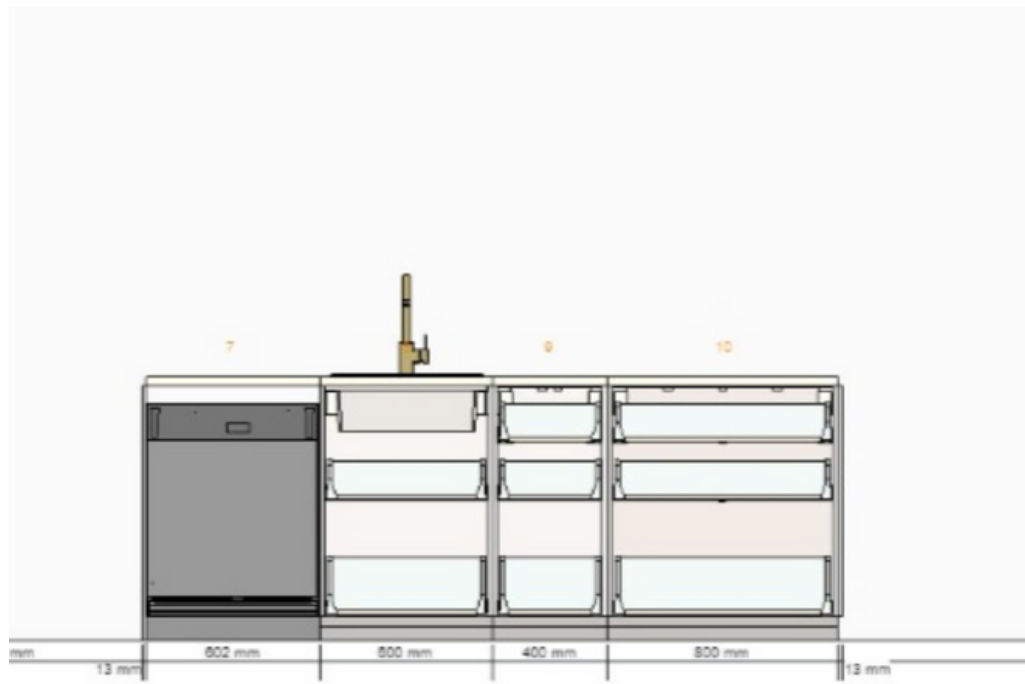

Pas de la Mule

Important :

IKEA n'est en rien responsable en ce qui concerne la précision des mesures ou la disposition du mobilier. Les prix inclus dans cette application sont ceux

presse-papiers

Pas de la Mule 001 - Mur à gauche
0001-4407-4204

1

30212562 METOD structure élément bas
blanc
20x60x80 cm

Prix Quantité Prix total

€ 21
dont
Éco-part.
Mobiliér
€ 1,30

1

€ 21

10220997 VEDDINGE porte
gris
20x80 cm

€ 13
dont