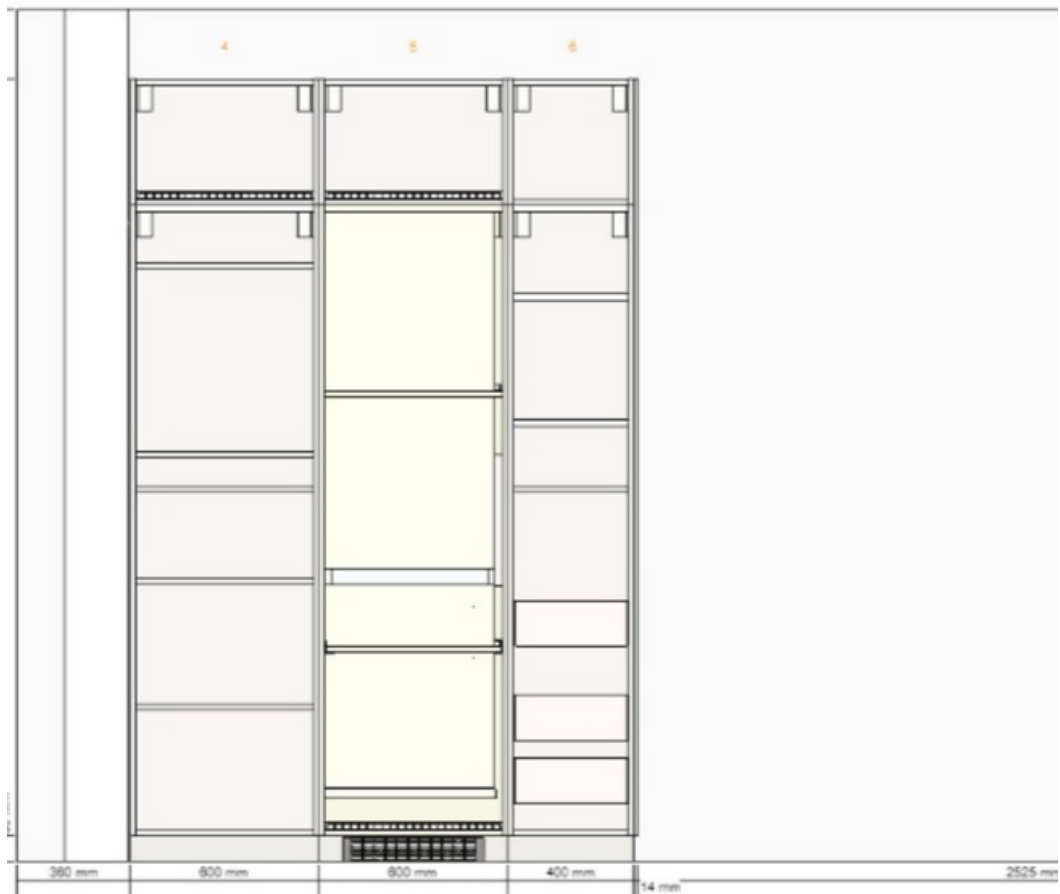

Pas de la Mule

Important :

IKEA n'est en rien responsable en ce qui concerne la précision des mesures ou la disposition du mobilier. Les prix inclus dans cette application sont ceux

presse-papiers

Pas de la Mule 001 - Mur à gauche
0001-4407-4204

1

30212562 METOD structure élément bas
blanc
20x60x80 cm

Prix Quantité Prix total

€ 21
dont
Éco-part.
Mobiliér
€ 1,30

1

€ 21

10220997 VEDDINGE porte
gris
20x80 cm

€ 13
dont