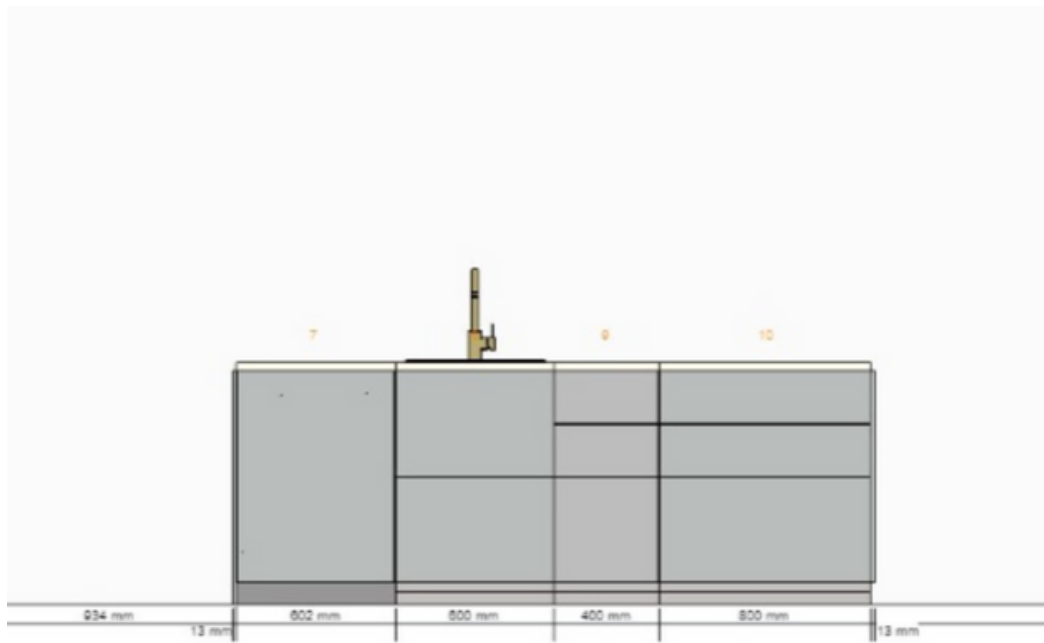

Pas de la Mule

Important :

IKEA n'est en rien responsable en ce qui concerne la précision des mesures ou la disposition du mobilier. Les prix inclus dans cette application sont ceux

presse-papiers

Pas de la Mule 001 - Mur à gauche
0001-4407-4204