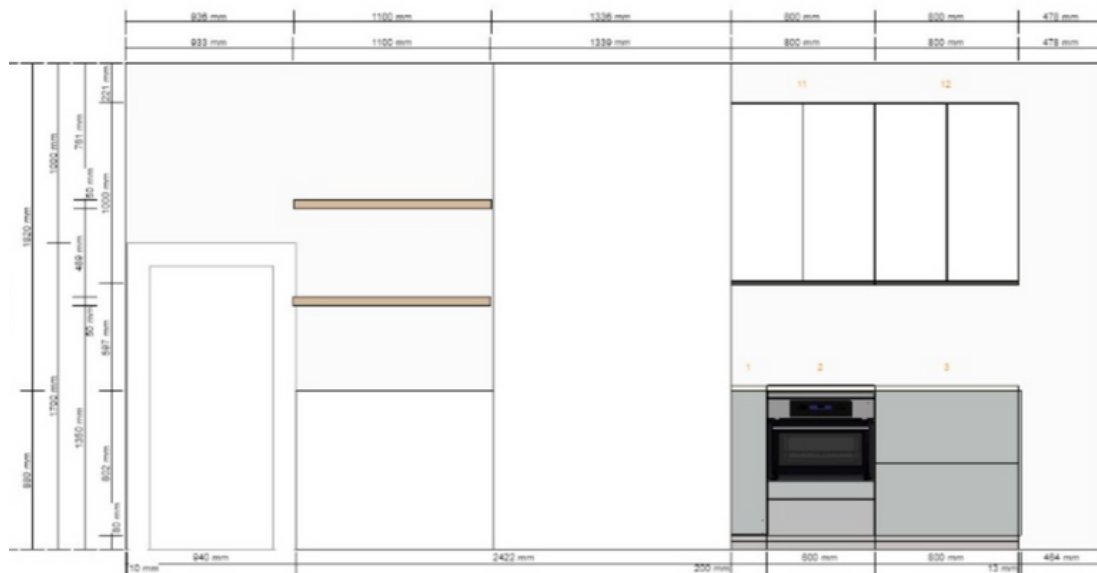

Pas de la Mule

Important :

IKEA n'est en rien responsable en ce qui concerne la précision des mesures ou la disposition du mobilier. Les prix inclus dans cette application sont ceux

presse-papiers

Pas de la Mule 001 - Mur à gauche
0001-4407-4204