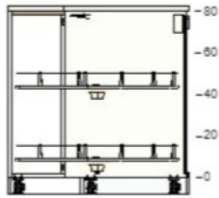

Listing IKEA

7

20205519 METOD structure élément bas d'angle
blanc
88x88x80 cm

€ 50
dont
Éco-part.
Mobilier
€ 1,75

1

€ 50

80397247 KUNGSBACKA porte élément bas d'angle, 2pcs
blanc mat
25x80 cm

€ 60
dont
Éco-part.
Mobilier
€ 0,46

1

€ 60

60215291 UTRUSTA rangement pivotant élément d'angle
88 cm

€ 70
dont
Éco-part.
Mobilier
€ 0,46

1

€ 70

00204648 UTRUSTA charnières
153 °

€ 13
dont
Éco-part.
Mobilier
€ 0,02

1

€ 13

8