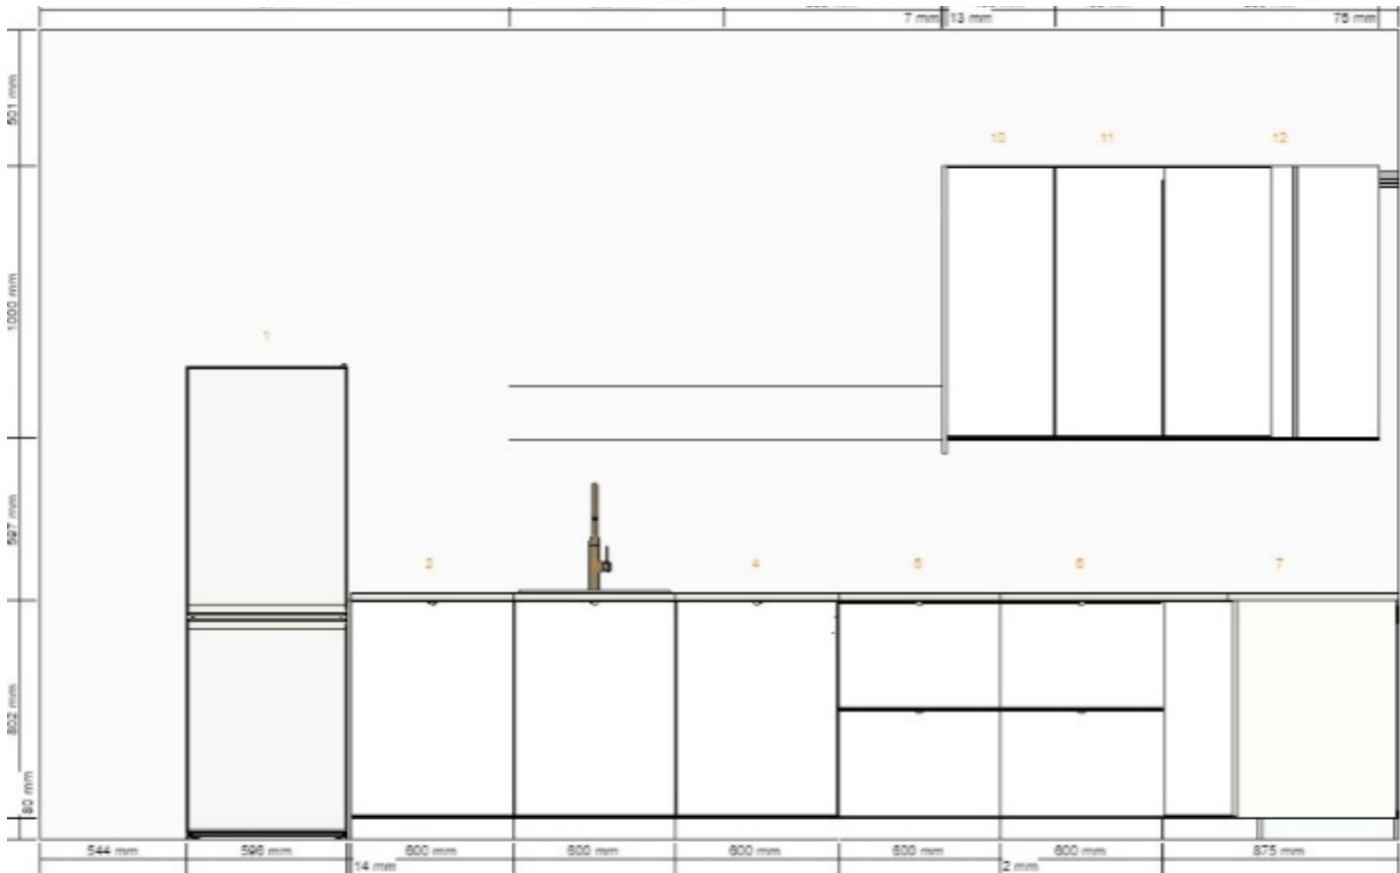

BOCKLIP

VOTRE MEUBLE IKEA DEVIENT CHIC

Projet Pigalle

Vue en 2 D

Listing IKEA

				Prix	Quantité	Prix total
1			10282363 LAGAN réfrigérateur/congélateur A+ blanc 194/109 l	€ 329 dont Éco-part. DEEE € 21,60	1	€ 329
3			70213569 METOD élément bas pr four/évier encastré blanc 60x60x80 cm	€ 31 dont Éco-part. Mobiliier € 1,15	1	€ 31
			80303550 HÄLLVIKEN évier à encastrer 1 bac blanc composite de quartz 56x50 cm	€ 199	1	€ 199
			10311539 LILLVIKEN siphon/bonde 1 bac	€ 15	1	€ 15
			20341654 NYVATTNET mitigeur couleur cuivre, poli	€ 99	1	€ 99
			00397246 KUNGSBACKA porte blanc mat 60x80 cm	€ 50 dont Éco-part. Mobiliier € 0,46	1	€ 50
			60285024 MAXIMERA tiroir, haut blanc 60x45 cm	€ 38 dont Éco-part. Mobiliier € 0,46	1	€ 38
			50204655 UTRUSTA face de tiroir, haut blanc 60 cm	€ 12 dont Éco-part. Mobiliier € 0,11	1	€ 12