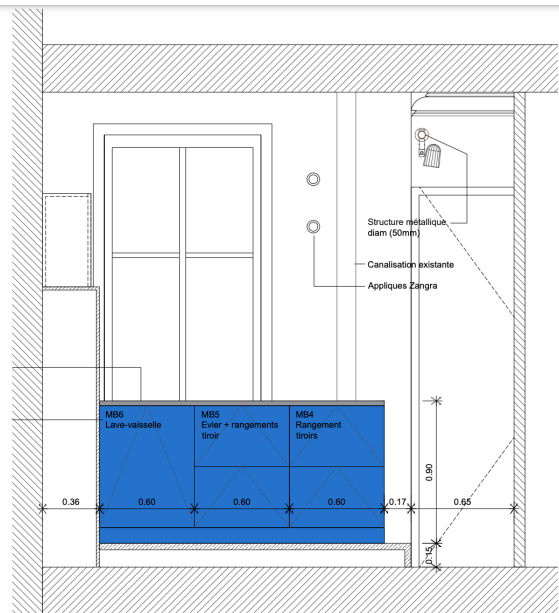

BOCKLIP

VOTRE MEUBLE IKEA DEVIENT CHIC

Projet Pierre Chausson

Vue en 2 D

COUPE D2 - ECH 1.20

COUPE C3 - ECH 1.20

Listing IKEA

Liste d'articles

Cet élément inclut un ou plusieurs panneaux de finition. Vous le(s) trouverez ci-dessous.

Listing IKEA

2.		Num. art.	Prix	Quant.	Prix total
 	 METOD structure élément bas, blanc 20x60x80 cm Dont Éco-participation Mobilier 1,30 €	302.125.62	24 €	1	24 €
	 RINGHULT porte, brillant blanc 20x80 cm Dont Éco-participation Mobilier 0,17 €	702.050.98	22 €	1	22 €
	 MAXIMERA aménagement intérieur coulissant 20 cm Dont Éco-participation Mobilier 0,48 €	202.972.79	50 €	1	50 €
	 MAXIMERA face latérale de tiroir, moyen, verre 60 cm Dont Éco-participation Mobilier 0,12 €	302.388.59	7 €	1	7 €
	 MAXIMERA face latérale de tiroir, haut, verre 60 cm Dont Éco-participation Mobilier 0,20 €	502.388.58	9 €	1	9 €