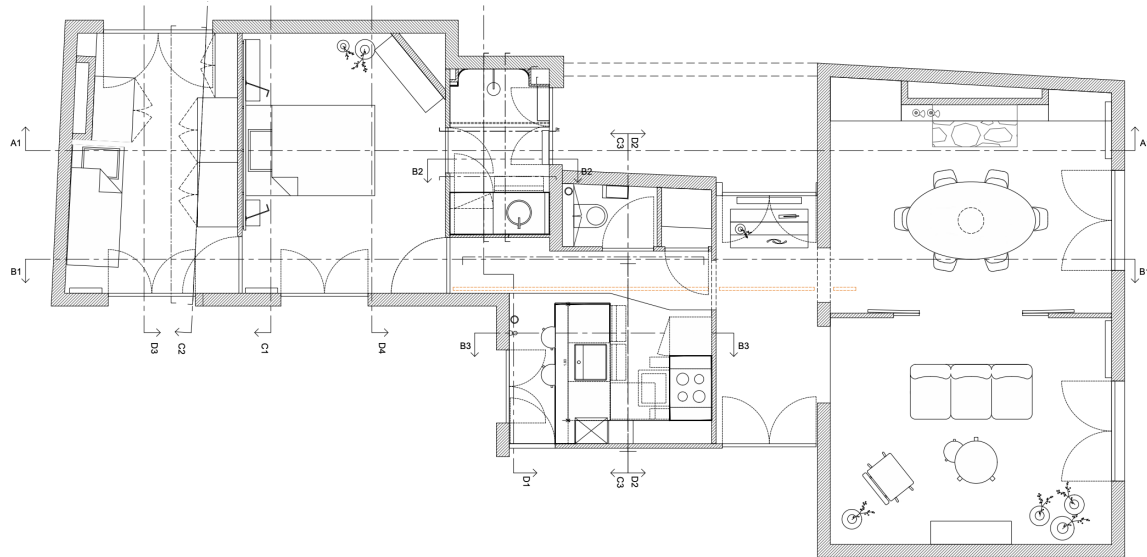

BOCKLIP

VOTRE MEUBLE IKEA DEVIENT CHIC

Projet Pierre Chausson

Vue en 2 D

COUPE D2 - ECH 1.20

COUPE C3 - ECH 1.20

Listing IKEA

Liste d'articles

Cet élément inclut un ou plusieurs panneaux de finition. Vous le(s) trouverez ci-dessous.

Listing IKEA

2.		Num. art.	Prix	Quant.	Prix total
 	 METOD structure élément bas, blanc 20x60x80 cm Dont Éco-participation Mobilier 1,30 €	302.125.62	24 €	1	24 €
	 RINGHULT porte, brillant blanc 20x80 cm Dont Éco-participation Mobilier 0,17 €	702.050.98	22 €	1	22 €
	 MAXIMERA aménagement intérieur coulissant 20 cm Dont Éco-participation Mobilier 0,48 €	202.972.79	50 €	1	50 €
	 MAXIMERA face latérale de tiroir, moyen, verre 60 cm Dont Éco-participation Mobilier 0,12 €	302.388.59	7 €	1	7 €
	 MAXIMERA face latérale de tiroir, haut, verre 60 cm Dont Éco-participation Mobilier 0,20 €	502.388.58	9 €	1	9 €