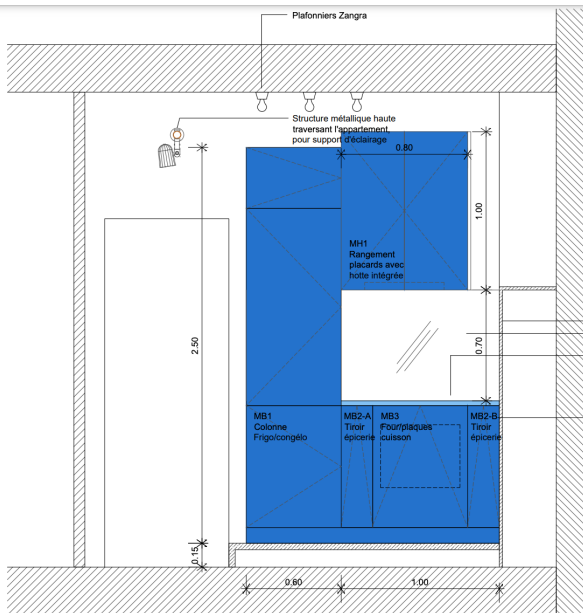

BOCKLIP

VOTRE MEUBLE IKEA DEVIENT CHIC

Projet Pierre Chausson

Vue en 2 D

COUPE D2 - ECH 1.20

COUPE C3 - ECH 1.20

Listing IKEA

Liste d'articles

Cet élément inclut un ou plusieurs panneaux de finition. Vous le(s) trouverez ci-dessous.

Listing IKEA

2.		Num. art.	Prix	Quant.	Prix total
 	 METOD structure élément bas, blanc 20x60x80 cm Dont Éco-participation Mobilier 1,30 €	302.125.62	24 €	1	24 €
	 RINGHULT porte, brillant blanc 20x80 cm Dont Éco-participation Mobilier 0,17 €	702.050.98	22 €	1	22 €
	 MAXIMERA aménagement intérieur coulissant 20 cm Dont Éco-participation Mobilier 0,48 €	202.972.79	50 €	1	50 €
	 MAXIMERA face latérale de tiroir, moyen, verre 60 cm Dont Éco-participation Mobilier 0,12 €	302.388.59	7 €	1	7 €
	 MAXIMERA face latérale de tiroir, haut, verre 60 cm Dont Éco-participation Mobilier 0,20 €	502.388.58	9 €	1	9 €

Listing IKEA

4.		Num. art.	Prix	Quant.	5 Prix total
 	 METHOD structure élément bas, blanc 20x60x80 cm Dont Éco-participation Mobilier 1,30 €	302.125.62	24 €	1	24 €
	 RINGHULT porte, brillant blanc 20x80 cm Dont Éco-participation Mobilier 0,17 €	702.050.98	22 €	1	22 €
	 MAXIMERA aménagement intérieur coulissant 20 cm Dont Éco-participation Mobilier 0,48 €	202.972.79	50 €	1	50 €
	 MAXIMERA face latérale de tiroir, moyen, verre 60 cm Dont Éco-participation Mobilier 0,12 €	302.388.59	7 €	1	7 €
	 MAXIMERA face latérale de tiroir, haut, verre 60 cm Dont Éco-participation Mobilier 0,20 €	502.388.58	9 €	1	9 €