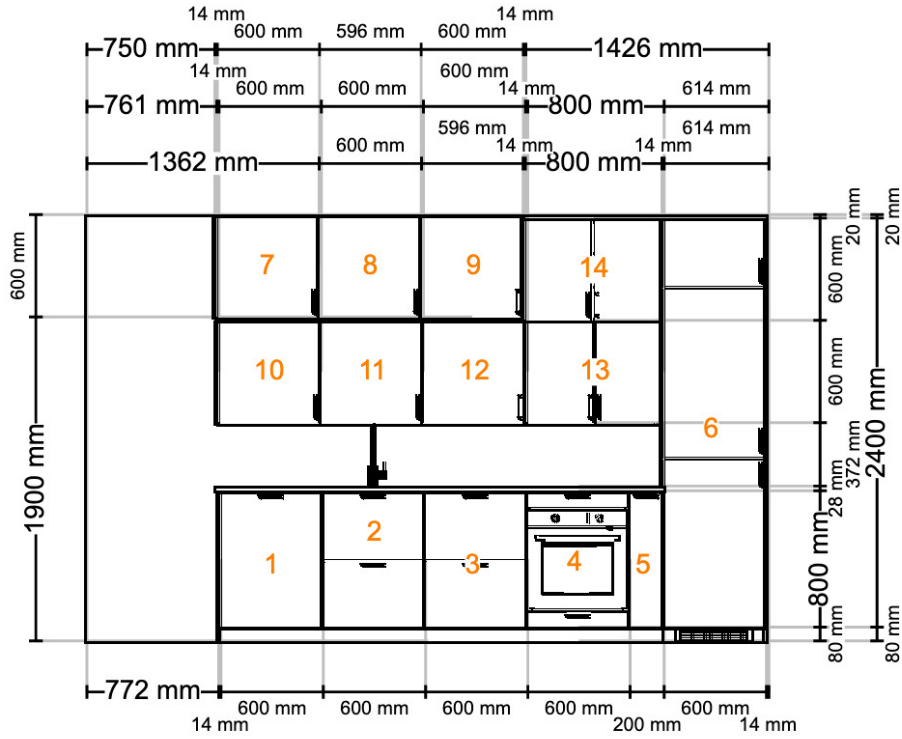

BOCKLIP

VOTRE MEUBLE IKEA DEVIENT CHIC

Projet Mouton Duvernet

Vue en 2 D

Listing IKEA

2.

		Num. art.	Prix	Quant.	Prix total
	 METOD élément bas pr four/évier encastré, blanc 60x60x80 cm Dont Eco-participation Mobilier 1,30 €	702.135.69	33 €	1	33 C
	 MAXIMERA tiroir, haut, blanc 60x45 cm Dont Eco-participation Mobilier 0,48 €	602.850.24	48 €	1	48 C
	 MAXIMERA tiroir, moyen, blanc 60x37 cm Dont Eco-participation Mobilier 0,19 €	802.850.37	44 €	1	44 C
	 RINGHULT face de tiroir, brillant blanc 60x40 cm Dont Eco-participation Mobilier 0,22 €	302.051.04	26 €	2	52 C
	 HILLESJON évier encastré, 1/2 bac, acier inoxydable 58x46 cm	603.151.77	79 €	1	79 C
	 ÄLMAREN mitigeur, couleur acier inox	004.551.61	69 €	1	69 C
	 HÄLLBAR poubelle avec couvercle, gris clair 10 l Dont Eco-participation Mobilier 0,12 €	803.980.58	7,99 €	3	23,97 C
	 HÄLLBAR support pour poubelle de tri, blanc 60 cm Dont Eco-participation Mobilier 0,06 €	804.228.69	20 €	1	20 C
	 HÄLLBAR poubelle av couv pour déchets bio, gris clair 10 l Dont Eco-participation Mobilier 0,12 €	804.338.82	5,99 €	1	5,99 C
	 LILLVIKEN bouchon	203.178.52	4,99 €	2	9,98 C
	 LILLVIKEN siphon/bonde 2 bacs	903.115.40	22 €	1	22 C
	 MAXIMERA face latérale de tiroir, moyen, verre 37 cm Dont Eco-participation Mobilier 0,04 €	702.388.62	5 €	1	5 C

Cet élément inclut un ou plusieurs panneaux de finition. Vous le(s) trouverez ci-dessous.

3.

		Num. art.	Prix	Quant.	Prix total
	 METHOD structure élément bas, blanc 60x60x80 cm Dont Éco-participation Mobilier 1,30 €	502.056.26	31 €	1	31 C
	 MAXIMERA tiroir, haut, blanc 60x60 cm Dont Éco-participation Mobilier 0,48 €	302.850.25	50 €	2	100 C
	 RINGHULT face de tiroir, brillant blanc 60x40 cm Dont Éco-participation Mobilier 0,22 €	302.051.04	26 €	2	52 C
	 MAXIMERA face latérale de tiroir, haut, verre 60 cm Dont Éco-participation Mobilier 0,20 €	502.388.58	9 €	2	18 C