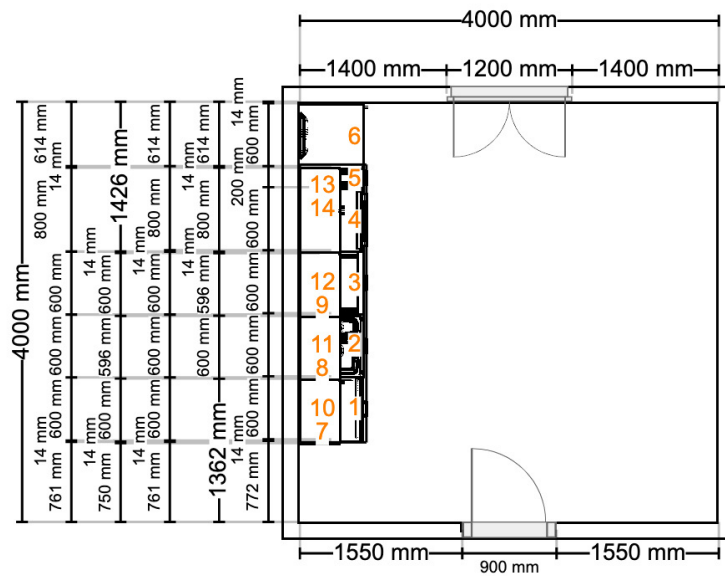

BOCKLIP

VOTRE MEUBLE IKEA DEVIENT CHIC

Projet Mouton Duvernet

Vue en 2 D

Listing IKEA

2.

		Num. art.	Prix	Quant.	Prix total
	 METOD élément bas pr four/évier encastré, blanc 60x60x80 cm Dont Eco-participation Mobilier 1,30 €	702.135.69	33 €	1	33 C
	 MAXIMERA tiroir, haut, blanc 60x45 cm Dont Eco-participation Mobilier 0,48 €	602.850.24	48 €	1	48 C
	 MAXIMERA tiroir, moyen, blanc 60x37 cm Dont Eco-participation Mobilier 0,19 €	802.850.37	44 €	1	44 C
	 RINGHULT face de tiroir, brillant blanc 60x40 cm Dont Eco-participation Mobilier 0,22 €	302.051.04	26 €	2	52 C
	 HILLESJON évier encastré, 1/2 bac, acier inoxydable 58x46 cm	603.151.77	79 €	1	79 C
	 ÄLMAREN mitigeur, couleur acier inox	004.551.61	69 €	1	69 C
	 HÄLLBAR poubelle avec couvercle, gris clair 10 l Dont Eco-participation Mobilier 0,12 €	803.980.58	7,99 €	3	23,97 C
	 HÄLLBAR support pour poubelle de tri, blanc 60 cm Dont Eco-participation Mobilier 0,06 €	804.228.69	20 €	1	20 C
	 HÄLLBAR poubelle av couv pour déchets bio, gris clair 10 l Dont Eco-participation Mobilier 0,12 €	804.338.82	5,99 €	1	5,99 C
	 LILLVIKEN bouchon	203.178.52	4,99 €	2	9,98 C
	 LILLVIKEN siphon/bonde 2 bacs	903.115.40	22 €	1	22 C
	 MAXIMERA face latérale de tiroir, moyen, verre 37 cm Dont Eco-participation Mobilier 0,04 €	702.388.62	5 €	1	5 C

Cet élément inclut un ou plusieurs panneaux de finition. Vous le(s) trouverez ci-dessous.

3.

		Num. art.	Prix	Quant.	Prix total
	 METHOD structure élément bas, blanc 60x60x80 cm Dont Éco-participation Mobilier 1,30 €	502.056.26	31 €	1	31 C
	 MAXIMERA tiroir, haut, blanc 60x60 cm Dont Éco-participation Mobilier 0,48 €	302.850.25	50 €	2	100 C
	 RINGHULT face de tiroir, brillant blanc 60x40 cm Dont Éco-participation Mobilier 0,22 €	302.051.04	26 €	2	52 C
	 MAXIMERA face latérale de tiroir, haut, verre 60 cm Dont Éco-participation Mobilier 0,20 €	502.388.58	9 €	2	18 C