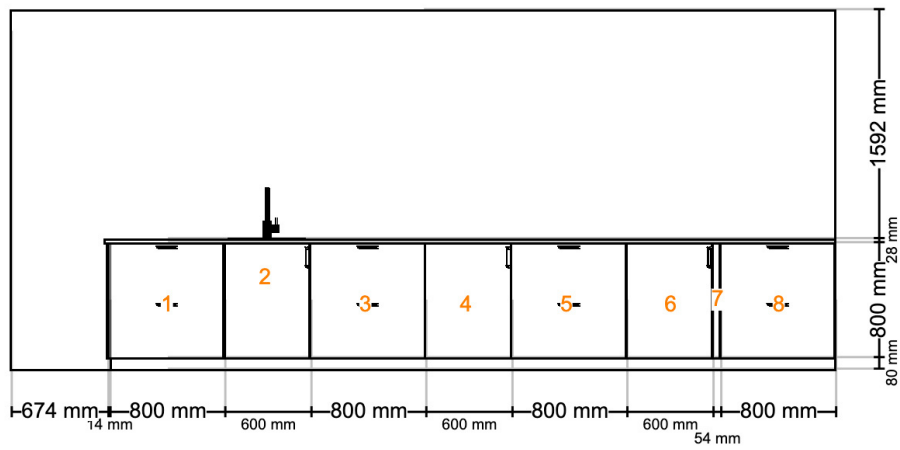

# Vue en 2 D

# Listing IKEA

1.		Num. art.	prix	Quant.	Total des prix
	 <b>METOD structure élément bas, blanc</b> 80x60x80cm Dont Éco-participation Mobilier 1,30 €	102.056.33	33 €	1	<b>33 C</b>
	 <b>MAXIMERA tiroir, haut, blanc</b> 80x60cm Dont Éco-participation Mobilier 0,48 €	702.850.28	64€	2	<b>128C</b>
	 <b>RINGHULT face de tiroir, brillant blanc</b> 80x40cm Dont Éco-participation Mobilier 0,22 €	902.051.01	31€	2	<b>62 C</b>
	 <b>MAXIMERA face latérale de tiroir, haut, verre</b> 60cm Dont Éco-participation Mobilier 0,20 €	502.388.58	9 €	2	<b>18 C</b>