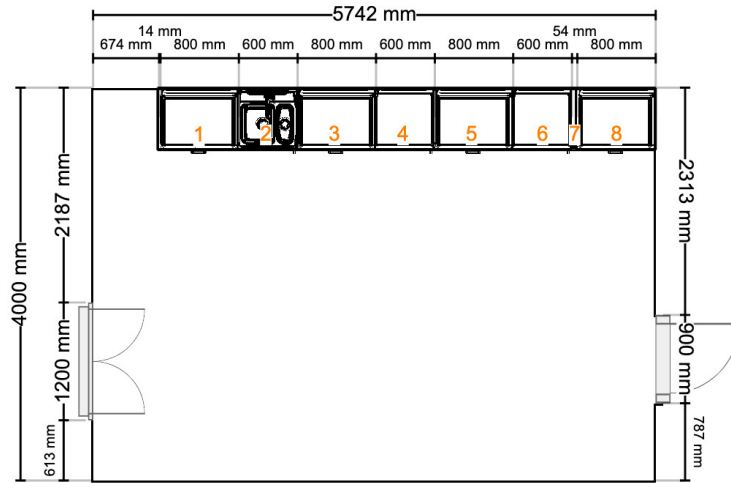

# Vue en 2 D

# Listing IKEA

1.		Num. art.	prix	Quant.	Total des prix
	 <b>METOD structure élément bas, blanc</b> 80x60x80cm Dont Éco-participation Mobilier 1,30 €	102.056.33	33 €	1	<b>33 C</b>
	 <b>MAXIMERA tiroir, haut, blanc</b> 80x60cm Dont Éco-participation Mobilier 0,48 €	702.850.28	64€	2	<b>128C</b>
	 <b>RINGHULT face de tiroir, brillant blanc</b> 80x40cm Dont Éco-participation Mobilier 0,22 €	902.051.01	31€	2	<b>62 C</b>
	 <b>MAXIMERA face latérale de tiroir, haut, verre</b> 60cm Dont Éco-participation Mobilier 0,20 €	502.388.58	9 €	2	<b>18 C</b>