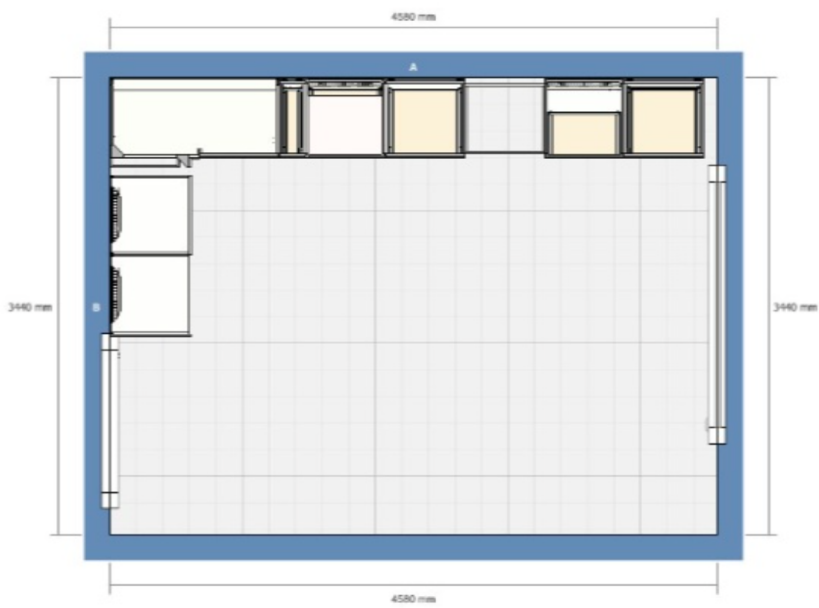

Vue en 2 D

Nom du projet
Veuillez sauvegarder votre projet s'il vous plait
Numéro du projet
Pour recevoir un numéro identifiant votre plan, sauvegardez-le.