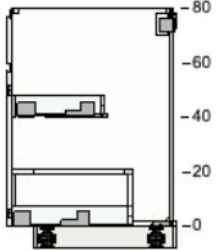

6

	70213569	METHOD élément bas pr four/évier encastré blanc 60x60x80 cm	€ 31 dont Éco-part. Mobillier € 1,30	1	€ 31
	90273190	VOXTORP face de tiroir blanc mat 60x20 cm	€ 19 dont Éco-part. Mobillier € 0,17	1	€ 19
	60273182	VOXTORP porte blanc mat 60x60 cm	€ 43 dont Éco-part. Mobillier € 0,56	1	€ 43
	10285031	MAXIMERA tiroir, bas blanc 60x37 cm	€ 22 dont Éco-part. Mobillier € 0,19	1	€ 22
	60285024	MAXIMERA tiroir, haut blanc 60x45 cm	€ 38 dont Éco-part. Mobillier € 0,48	1	€ 38
	40204651	UTRUSTA face de tiroir, bas blanc 60 cm	€ 5 dont Éco-part. Mobillier € 0,04	1	€ 5
	10312237	UTRUSTA fixation montage tir sur pte	€ 5 dont Éco-part. Mobillier € 0,04	1	€ 5