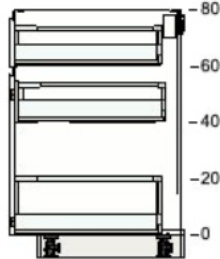

Listing IKEA

7

50205626 METOD structure
élément bas
blanc
60x60x80 cm

€ 29
dont
Éco-part.
Mobilier
€ 1,30

1

€ 29

90273190 VOXTORP face de tiroir
blanc mat
60x20 cm

€ 19
dont
Éco-part.
Mobilier
€ 0,17

1

€ 19

60273182 VOXTORP porte
blanc mat
60x60 cm

€ 43
dont
Éco-part.
Mobilier
€ 0,56

1

€ 43

30285025 MAXIMERA tiroir, haut
blanc
60x60 cm

€ 40
dont
Éco-part.
Mobilier
€ 0,48

1

€ 40

60285038 MAXIMERA tiroir, moyen
blanc
60x60 cm

€ 32
dont
Éco-part.
Mobilier
€ 0,48

2

€ 64

80204654 UTRUSTA face de tiroir,
moyen
blanc
60 cm

€ 7
dont
Éco-part.
Mobilier
€ 0,10

1

€ 7

10312237 UTRUSTA fixation
montage tir sur pte

€ 5
dont
Éco-part.
Mobilier
€ 0,04

1

€ 5