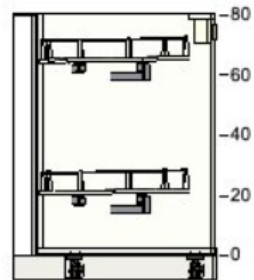

Listing IKEA

1

Prix **Quantité** **Prix total**

60205517 METHOD structure
élément bas d'angle
blanc
128x68x80 cm

€ 55
dont
Éco-part.
Mobilier
€ 2,80

1

€ 55

40273183 VOXTORP porte
blanc mat
60x80 cm