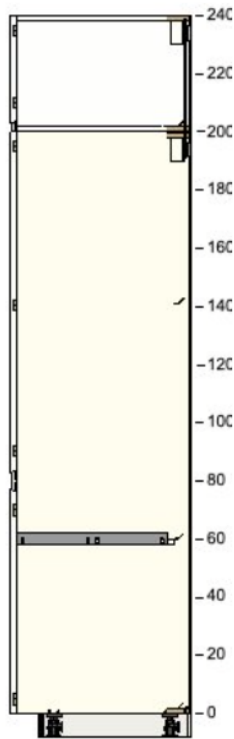

1

€ 40

60285038 MAXIMERA tiroir, moyen
blanc
60x60 cm

€ 32
dont
Éco-part.
Mobilier
€ 0,48

2

€ 64

80204654 UTRUSTA face de tiroir,
moyen
blanc
60 cm

€ 7
dont
Éco-part.
Mobilier
€ 0,10

90213568 METOD caisson arm réfrig/four blanc 60x60x200 cm € 72 dont Éco-part. Mobilier € 3,70 1 € 72

40205537 METOD caisson surmeuble réfrig/cong blanc 60x60x40 cm € 23 dont Éco-part. Mobilier € 1,30 1 € 23