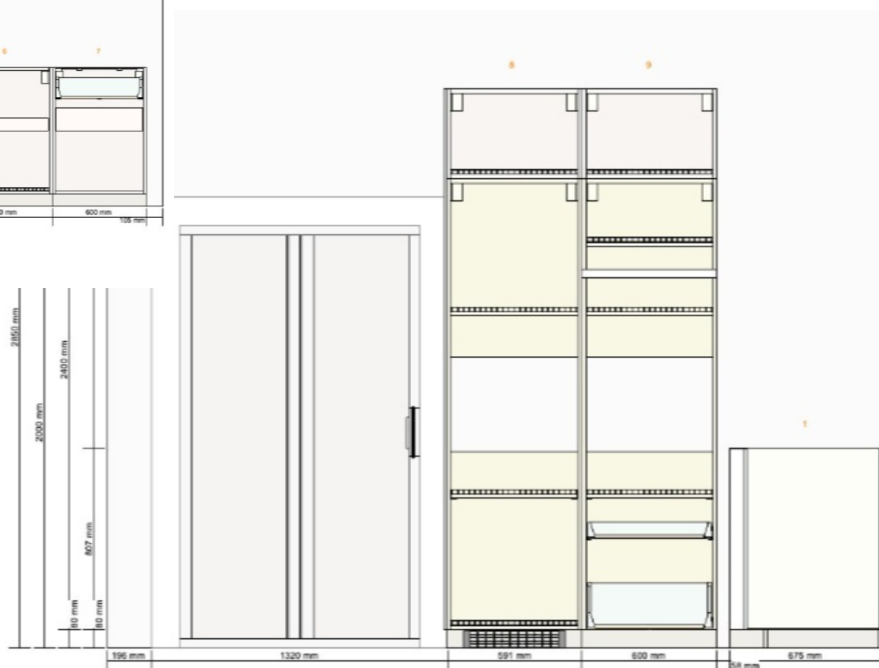

Listing IKEA

1

Prix **Quantité** **Prix total**

60205517 METHOD structure
élément bas d'angle
blanc
128x68x80 cm

€ 55
dont
Éco-part.
Mobilier
€ 2,80

1

€ 55

40273183 VOXTORP porte
blanc mat
60x80 cm