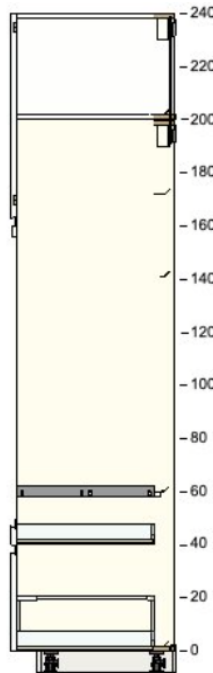

90213568 METOD caisson arm réfrig/four blanc 60x60x200 cm € 72 dont Éco-part. Mobilier € 3,70 1 € 72

40205537 METOD caisson surmeuble réfrig/cong blanc 60x60x40 cm € 23 dont Éco-part. Mobilier € 1,30 1 € 23

80273181 VOXTORP porte blanc mat 60x40 cm € 29 1 € 29

40273183 VOXTORP porte blanc mat 60x80 cm € 50 dont Éco-part. Mobilier € 0,56 1 € 50

00273180 VOXTORP porte blanc mat 60x120 cm € 78 1 € 78

30221458 METOD grille d'aération acier inoxydable 60 cm € 10 dont Éco-part. Mobilier € 0,02 1 € 10

40401784 UTRUSTA charn av amort intégré cuisine 110 ° € 10 dont Éco-part. Mobilier € 0,02 1 € 10

20204647 UTRUSTA charnières 95 ° € 7 dont Éco-part. Mobilier € 0,02 3 € 21

Listing IKEA

9

	90213568	METHOD caisson arm réfrig/four blanc 60x60x200 cm	€ 72 dont Éco-part. Mobillier € 3,70	1	€ 72
	40205537	METHOD caisson surmeuble réfrig/cong blanc 60x60x40 cm	€ 23 dont Éco-part. Mobillier € 1,30	1	€ 23
	40273183	VOXTORP porte blanc mat 60x80 cm	€ 50	1	€ 50
	70273191	VOXTORP face de tiroir blanc mat 60x40 cm	€ 29 dont Éco-part. Mobillier € 0,22	1	€ 29
	90285032	MAXIMERA tiroir, bas blanc 60x60 cm	€ 26 dont Éco-part. Mobillier € 0,48	1	€ 26
	30285025	MAXIMERA tiroir, haut blanc 60x60 cm	€ 40 dont Éco-part. Mobillier € 0,48	1	€ 40
	90213573	UTRUSTA tablette fixe av grille d'aération blanc 60x60 cm	€ 9 dont Éco-part. Mobillier € 0,22	1	€ 9
	40401784	UTRUSTA charn av amort intégré cuisine 110 °	€ 10 dont Éco-part. Mobillier € 0,02	1	€ 10
	10273189	VOXTORP face de tiroir blanc mat 60x10 cm	€ 26 dont Éco-part. Mobillier € 0,17	1	€ 26