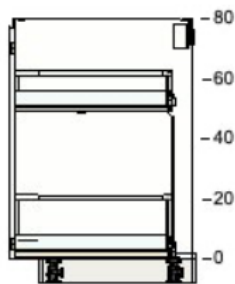

€ 10
dont
Éco-part.
Mobilier
€ 0,02

1

€ 10

2

30212562 METHOD structure
élément bas
blanc
20x60x80 cm

€ 21
dont
Éco-part.
Mobilier
€ 1,30

1

€ 21