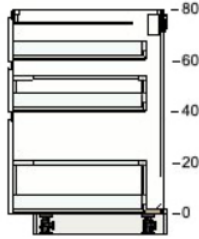

Listing IKEA

3

70213569 METOD élément bas pr
four/évier encastré
blanc
60x60x80 cm

€ 31
dont
Éco-part.
Mobiliier
€ 1,30

1

€ 31

90273190 VOXTORP face de tiroir
blanc mat
60x20 cm

€ 19
dont
Éco-part.
Mobiliier
€ 0,17

2

€ 38

70273191 VOXTORP face de tiroir
blanc mat
60x40 cm

€ 29
dont
Éco-part.
Mobiliier
€ 0,22

1

€ 29

90285032 MAXIMERA tiroir, bas
blanc
60x60 cm

€ 26
dont
Éco-part.
Mobiliier
€ 0,48

1

€ 26

30285025 MAXIMERA tiroir, haut
blanc
60x60 cm

€ 40
dont
Éco-part.
Mobiliier
€ 0,48

1

€ 40

60285038 MAXIMERA tiroir, moyen
blanc
60x60 cm

€ 32
dont
Éco-part.
Mobiliier
€ 0,48

1

€ 32

10243296 NYTTIG séparateur table
de cuisson
blanc
60 cm

€ 16
dont
Éco-part.
Mobiliier
€ 0,17

1

€ 16

4