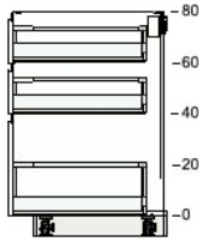

1

€ 32

10243296 NYTTIG séparateur table
de cuisson
blanc
60 cm

€ 16
dont
Éco-part.
Mobiliier
€ 0,17

1

€ 16

4

50205626 METOD structure
élément bas
blanc
60x60x80 cm