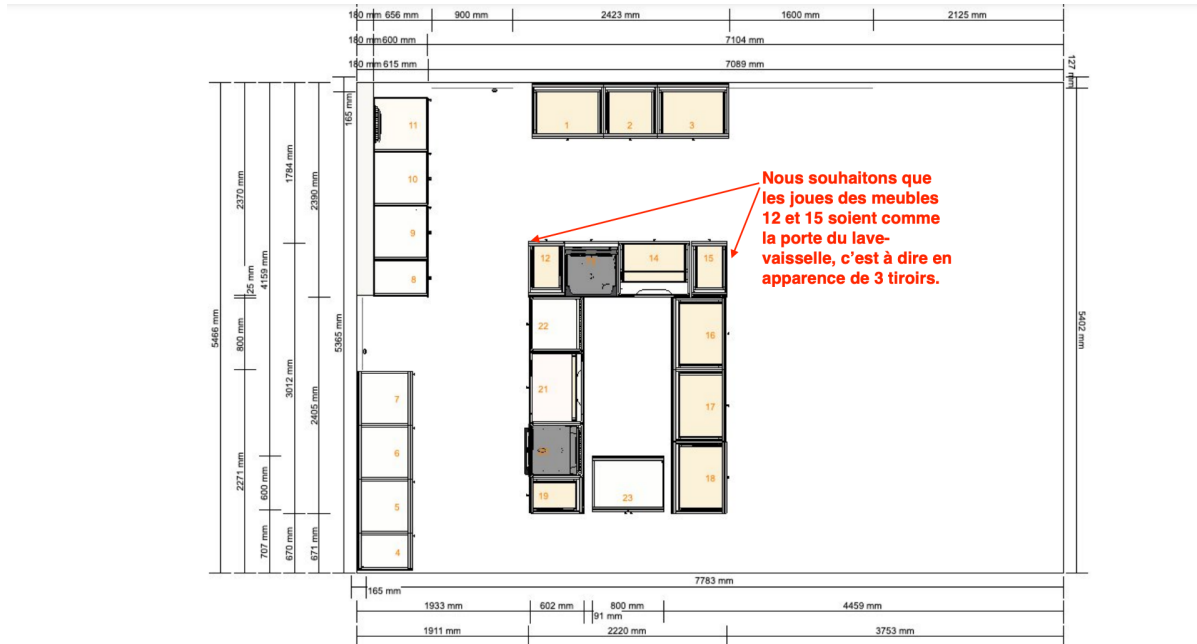

BOCKLIP

VOTRE MEUBLE IKEA DEVIENT CHIC

Projet Chemin du Monteillier

Vue en 2 D

Listing IKEA

1

10205633 METOD structure élément bas blanc 80x60x80 cm

Prix Quantité Prix total