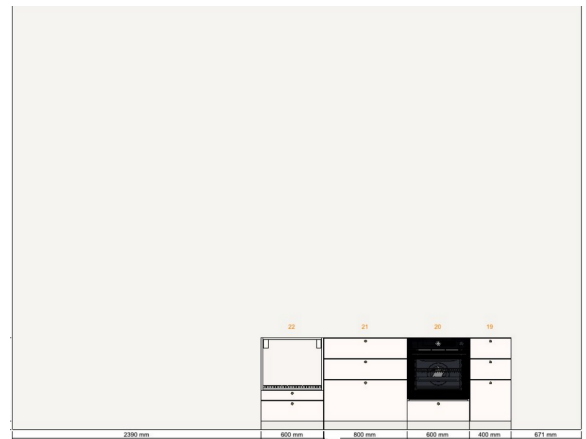

BOCKLIP

VOTRE MEUBLE IKEA DEVIENT CHIC

Projet Chemin du Monteillier

Vue en 2 D

Listing IKEA

1

10205633 METOD structure élément bas blanc 80x60x80 cm

Prix Quantité Prix total