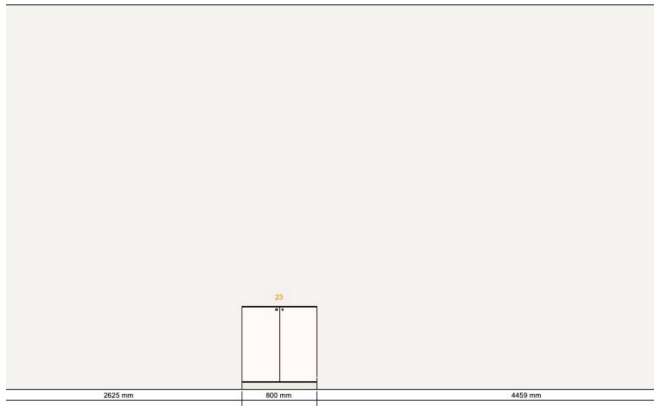

BOCKLIP

VOTRE MEUBLE IKEA DEVIENT CHIC

Projet Chemin du Monteillier

Vue en 2 D

Listing IKEA

1

10205633 METOD structure élément bas blanc 80x60x80 cm

Prix Quantité Prix total