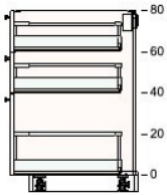

BOCKLIP

VOTRE MEUBLE IKEA DEVIENT CHIC

Projet Chemin du Monteillier

Vue en 2 D

Listing IKEA

1

10205633 METOD structure élément bas blanc 80x60x80 cm

Prix Quantité Prix total