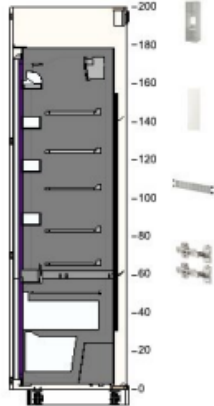

Listing IKEA

29/06/2021

Format d'impression IKEA Home Planner

11

	90213568	METOD caisson arm réfrig/four blanc 60x60x200 cm	€ 72 dont Éco-part. Mobiliér € 3,70	1	€ 72
	10205421	VEDDINGE porte blanc 60x200 cm	€ 46 dont Éco-part. Mobiliér € 1,80	1	€ 46
	30221458	METOD grille d'aération acier inoxydable 60 cm	€ 10 dont Éco-part. Mobiliér € 0,02	1	€ 10
	20204647	UTRUSTA charnières 95 °	€ 7 dont Éco-part. Mobiliér € 0,02	2	€ 14

23/36

29/06/2021

Format d'impression IKEA Home Planner

12