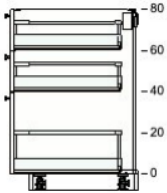

€ 40
dont
Éco-part.
Mobiliier
€ 0,48

2

€ 80

<https://kitchenplanner.ikea.com/fr/UI/Pages/VPUI.htm?ignoreDeviceDetection=true>

15/36

29/06/2021

Format d'impression IKEA Home Planner

2