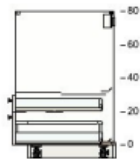

70213569 METOD élément bas pr four/évier encastré
blanc
60x60x80 cm

€ 31
dont
Éco-part.
Mobilier
€ 1,30

1

€ 31

70205437 VEDDINGE face de tiroir
blanc
60x10 cm

€ 11
dont
Éco-part.
Mobilier
€ 0,17

1

€ 11

60205428 VEDDINGE face de tiroir
blanc
60x20 cm

€ 12
dont
Éco-part.
Mobilier
€ 0,17

1

€ 12

90285032 MAXIMERA tiroir, bas
blanc
60x60 cm

€ 26
dont
Éco-part.
Mobilier
€ 0,48

1

€ 26

60285038 MAXIMERA tiroir, moyen
blanc
60x60 cm

€ 32
dont
Éco-part.
Mobilier
€ 0,48

1

€ 32

90213573 UTRUSTA tablette fixe av grille d'aération
blanc
60x60 cm

€ 9
dont
Éco-part.
Mobilier
€ 0,22

1

€ 9