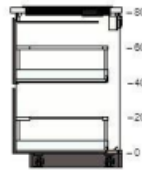

70213569 METOD élément bas pr four/évier encastré
blanc
60x60x80 cm

€ 31 1 € 31
dont
Eco-part. DEEE
€ 1,30
Eco-part. Mobilier

30368822 MATMÄSSIG table de cuisson induction
noir
59 cm

€ 249 1 € 249
dont
Eco-part. DEEE
€ 5

80454105 VOXTORP face de tiroir
gris foncé
60x40 cm

€ 29 2 € 58
dont
Eco-part. DEEE
€ 0,22
Eco-part. Mobilier

30285025 MAXIMERA tiroir, haut
blanc
60x60 cm

€ 40 2 € 80
dont
Eco-part. DEEE
€ 0,48
Eco-part. Mobilier

10243296 NYTTIG séparateur table de cuisson
60 cm

€ 16 1 € 16
dont
Eco-part. DEEE
€ 0,17
Eco-part. Mobilier