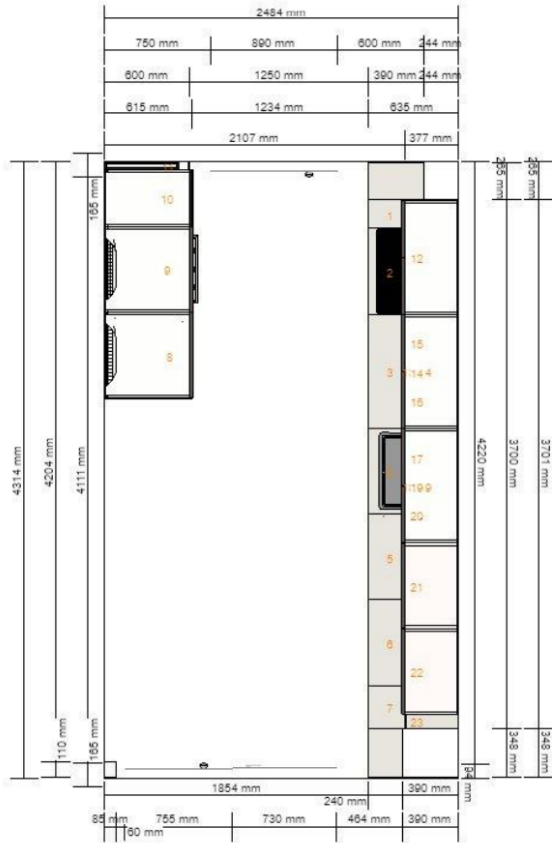

# Vue en 2 D

Desvignes - Cuisine V1 - Mur à droite  
0001-2959-0478

Toutes les mesures