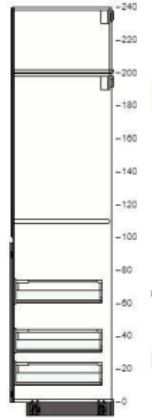

Listing IKEA

10/08/2020

Format d'impression IKEA Home Planner

10

90212559	METHOD structure élément armoire blanc 40x60x200 cm	€ 55 dont Éco-part. Moblier € 2,80	1	€ 55
60224078	METHOD surmeuble blanc 40x60x40 cm	€ 20 dont Éco-part. Moblier € 1,30	1	€ 20
10337332	KUNGSBACKA porte anthracite 40x140 cm	€ 71 dont Éco-part. Moblier € 0,56	1	€ 71
60454088	VOXTORP porte gris foncé 40x100 cm	€ 46 dont Éco-part. Moblier € 0,56	1	€ 46
00285036	MAXIMERA tiroir, moyen blanc 40x60 cm	€ 24 dont Éco-part. Moblier € 0,19	3	€ 72
60221452	UTRUSTA face de tiroir, moyen blanc 40 cm	€ 5 dont Éco-part. Moblier € 0,10	3	€ 15
30205613	UTRUSTA tablette blanc 40x60 cm	€ 7 dont Éco-part. Moblier € 0,56	1	€ 7
10427262	UTRUSTA charn av amort intégré cuisine 153 °	€ 18 dont Éco-part. Moblier € 0,02	1	€ 18
40401784	UTRUSTA charn av amort intégré cuisine 110 °	€ 10 dont Éco-part. Moblier € 0,02	2	€ 20

20/28

10/08/2020

Format d'impression IKEA Home Planner

11